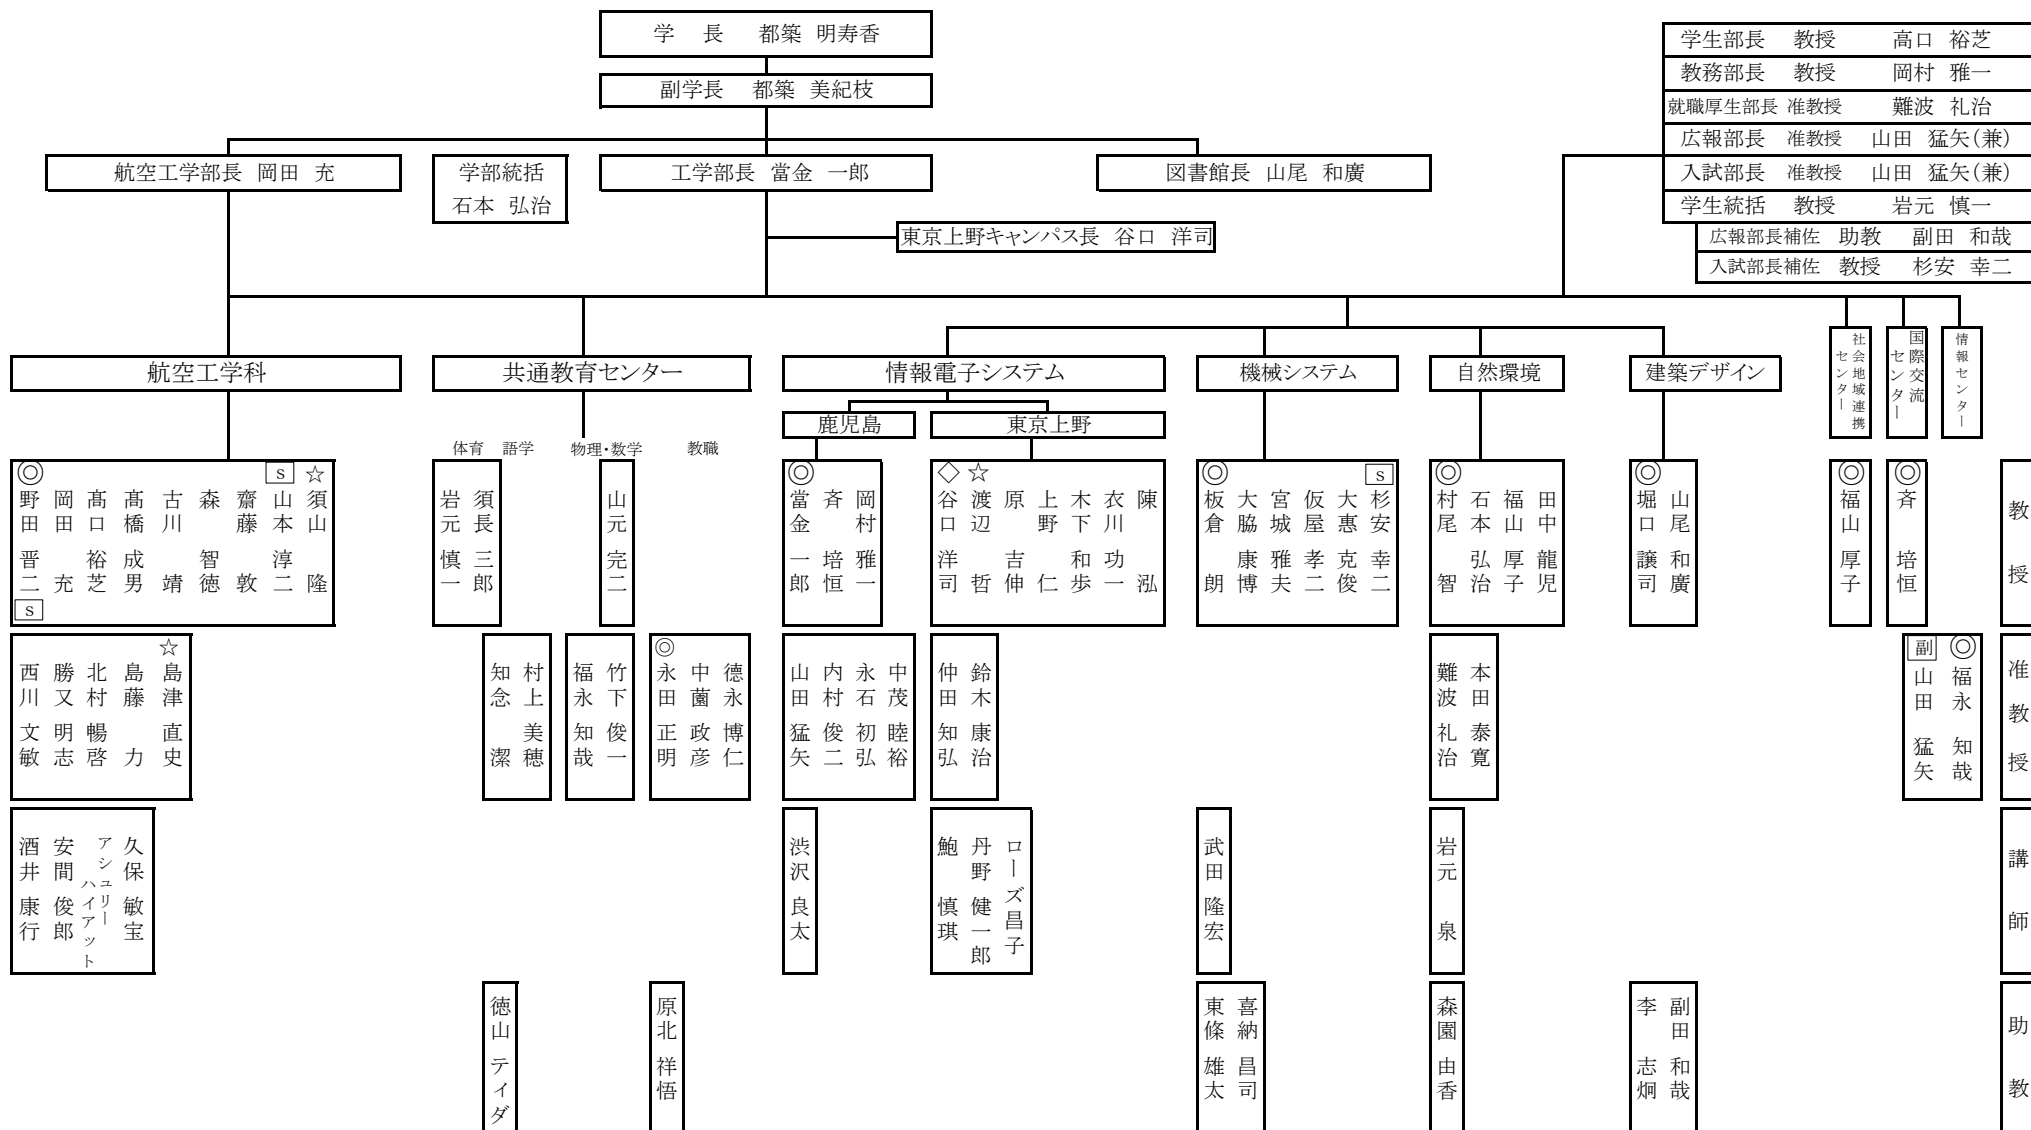

教 員 組 織 表 (令和2年度)

令和 2 年 8 月 3日現在

学生部長	教授	高口 裕芝
教務部長	教授	岡村 雅一
就職厚生部長	准教授	難波 礼治
広報部長	准教授	山田 猛矢(兼)
入試部長	准教授	山田 猛矢(兼)
学生統括	教授	岩元 慎一
広報部長補佐	助教	副田 和哉
入試部長補佐	教授	杉安 幸二

	航空	共通	情報		機械	自然	建築	計
			鹿児島	東京				
教授	9	3	3	7	6	4	2	34
准教授	5	7	4	2	0	2	0	20
講師	4	0	1	3	1	1	0	10
助教	0	2	0	0	2	1	2	7
計	18	12	8	12	9	8	4	71
助手	0	0	0	0	0	0	0	0
合計	18	12	8	12	9	8	4	71

◎ 印は学科長等
◇ 印はキャンパス長
☆ 印は客員
s 印は出向