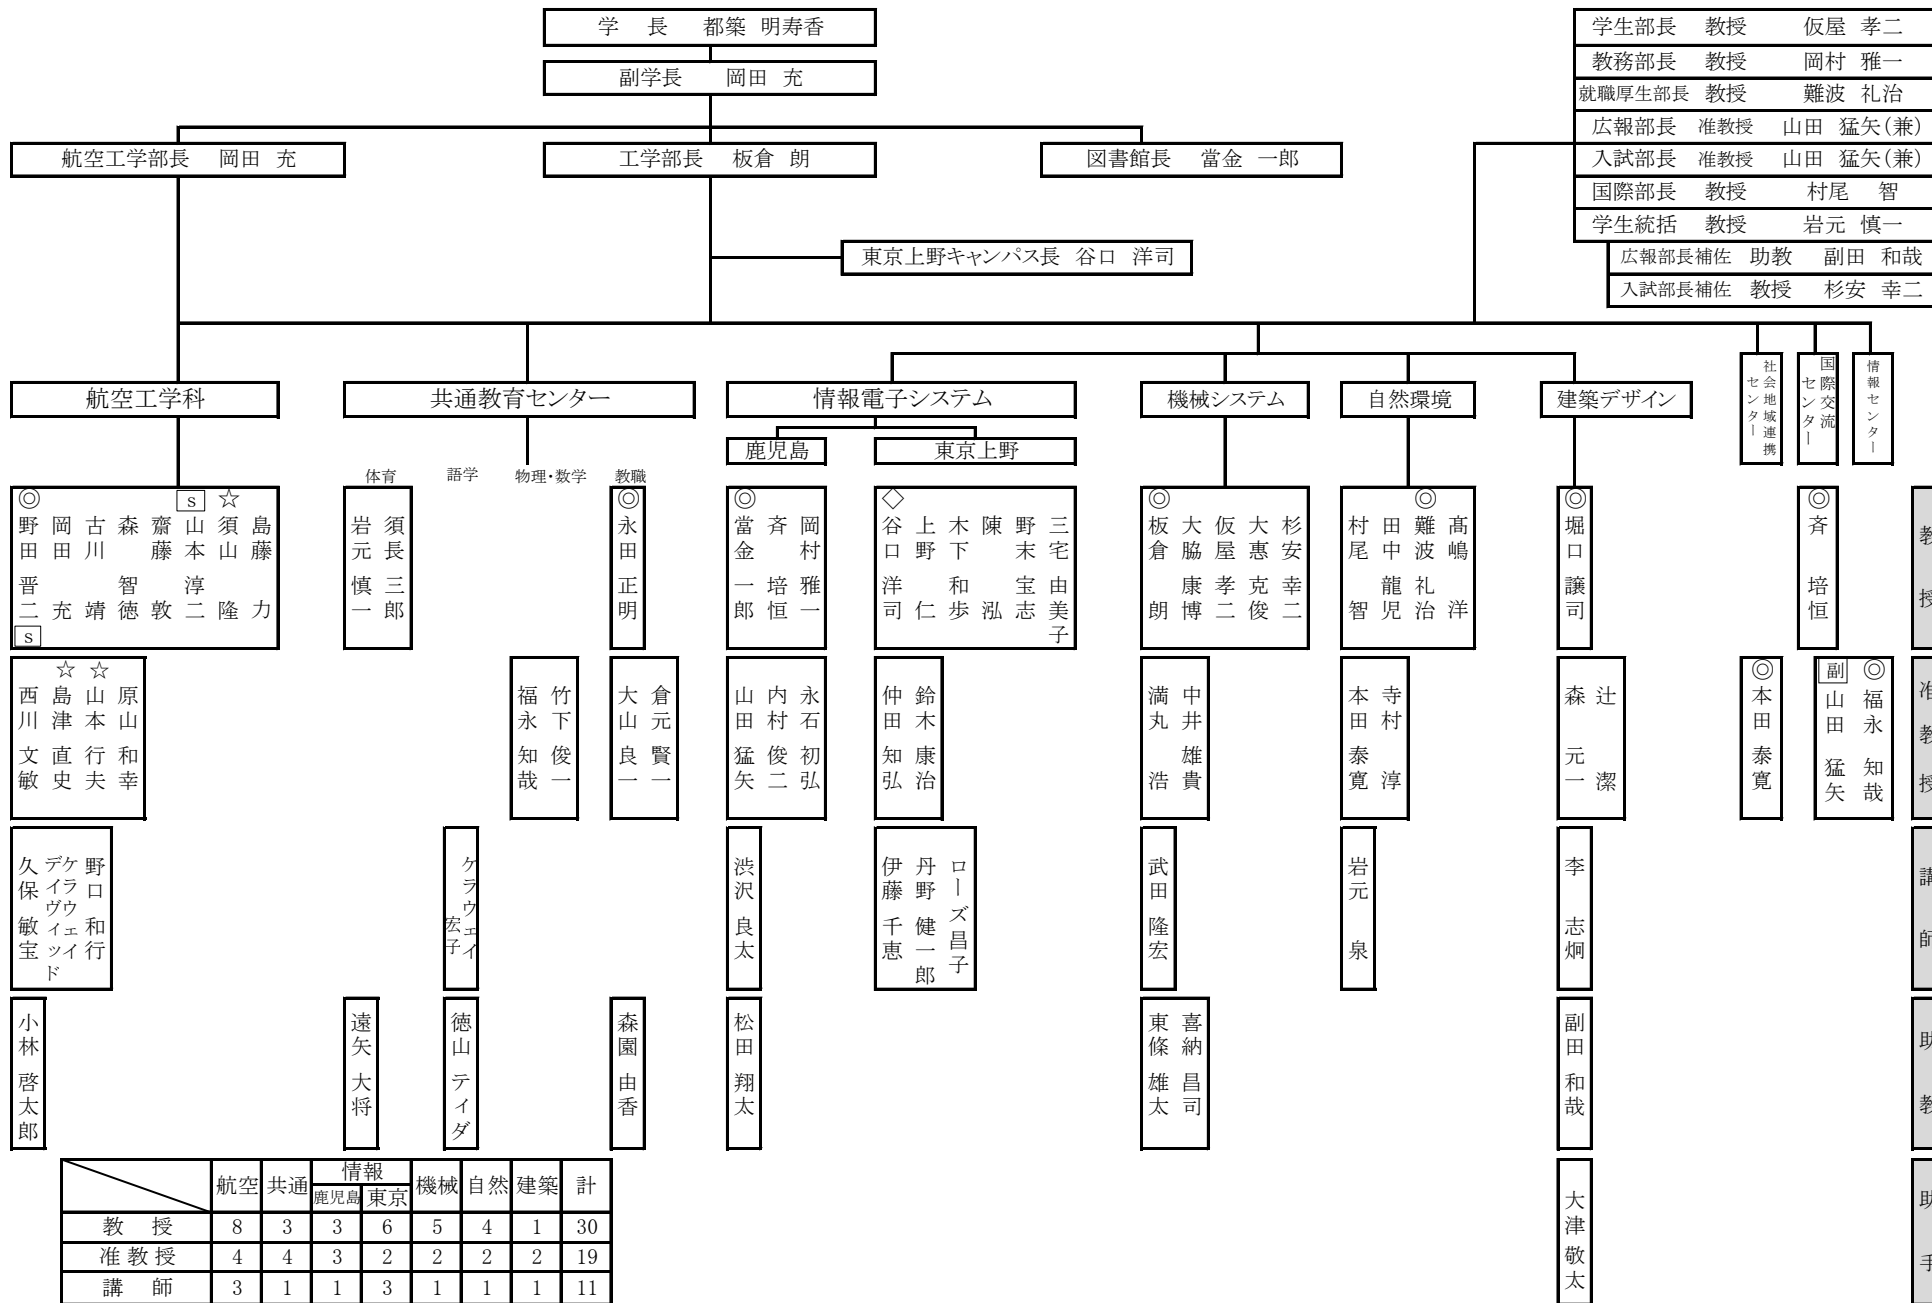

教員組織表 (令和3年度)

令和3年7月1日現在

	航空	共通	情報		機械	自然	建築	計
			鹿児島	東京				
教授	8	3	3	6	5	4	1	30
准教授	4	4	3	2	2	2	2	19
講師	3	1	1	3	1	1	1	11
助教	1	3	1	0	2	0	1	8
計	16	11	8	11	10	7	5	68
助手	0	0	0	0	0	0	1	1
合計	16	11	8	11	10	7	6	69

◎ 印は学科長等
 ◇ 印はキャンパス長
 ☆ 印は客員
 [s] 印は出向