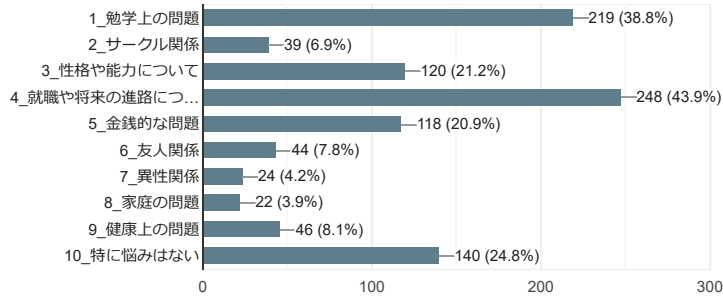

2 3. 本学の資格取得のサポートについてどう思いますか (回答は1つ)

565 件の回答

24. 本学の就職活動のサポートについてどう思いますか (回答は1つ)

565 件の回答

25. 本学の「面倒見のよい取り組み」で役立ったと感じるものは (複数回答可)

543 件の回答

2.6. あなたは現在、何か悩み事をもっていますか (複数回答可)

565 件の回答

2.7. あなたは悩みがある場合、どのように解決しますか (複数回答可)

549 件の回答

2.8. あなたは大学の、特にどういう点を改善・充実すべきだと思いますか (回答は2つ以内)

565 件の回答

2.9. 第一工大生として誇りを感じていますか (回答は1つ)

565 件の回答

30. どんな大学生（社会人）になりたいですか（回答は2つ以内）

565 件の回答