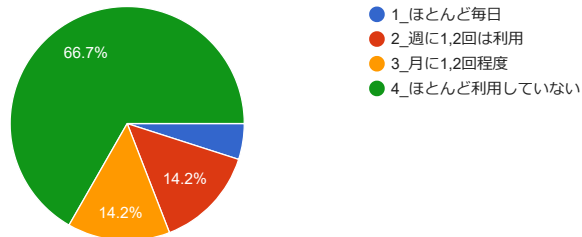

565件の回答

17. あなたはクラブ・サークル活動に参加していますか (回答は1つ)

565件の回答

1 8. クラブ・サークル活動についてあなたの考えを聞かせてください
(回答は2つ以内)

565 件の回答

もしあれば入部したいサークル名は

62 件の回答

- 水泳部
- ものづくり研究同好会
- サッカー
- kkk
- うどん部
- 自転車競技
- 弓道
- まだ考えていない
- うどん

1 9. 学園祭(結楓祭)についてあなたの考えを聞かせてください (回答は1つ)

565 件の回答

2 0. ボランティア活動について、あなたの考えを聞かせてください (回答は1つ)

565 件の回答

2 1. 図書館の利用回数について教えてください (回答は1つ)

565 件の回答

2 2. 図書館を利用する目的は何ですか (回答は2つ以内)

565 件の回答