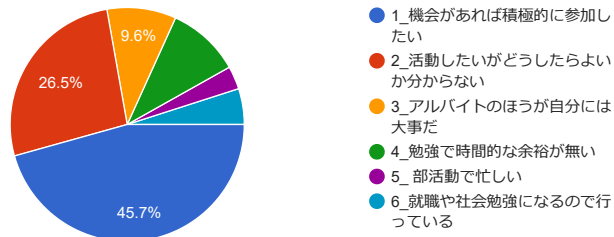

2 0. ボランティア活動について、あなたの考えを聞かせてください (回答は1つ)

565 件の回答