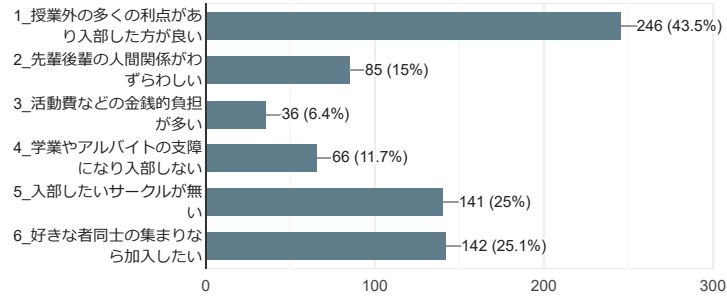

565 件の回答

1 4. アルバイトはしていますか。その目的は (回答は2つ以内)

565 件の回答

15. アルバイトを一週間に何日していますか (回答は1つ)

565件の回答

一日当たり何時間働きますか

565件の回答

16. 毎月の生活費（住居費・食事・光熱費など）はどうしていますか (該当はすべて)

565件の回答

17. あなたはクラブ・サークル活動に参加していますか (回答は1つ)

565件の回答

1 8. クラブ・サークル活動についてあなたの考えを聞かせてください
(回答は2つ以内)

565 件の回答

もしあれば入部したいサークル名は

62 件の回答

- 水泳部
- ものづくり研究同好会
- サッカー
- kkk
- うどん部
- 自転車競技
- 弓道
- まだ考えていない
- うどん

1 9. 学園祭(結楓祭)についてあなたの考えを聞かせてください (回答は1つ)

565 件の回答

2 0. ボランティア活動について、あなたの考えを聞かせてください (回答は1つ)

565 件の回答

2 1. 図書館の利用回数について教えてください (回答は1つ)

565 件の回答

2 2. 図書館を利用する目的は何ですか (回答は2つ以内)

565 件の回答