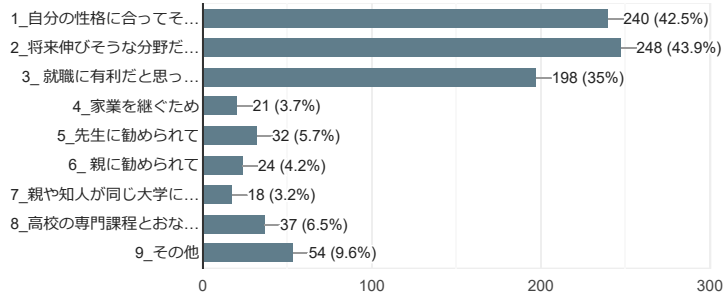

令和3年度学生意識調査

565 件の回答

[分析を公開](#)

所属する学科を選択してください。

565 件の回答

学年を選択してください。

565 件の回答

1. 本学に入学した理由は何ですか。(回答は3つ以内)

565件の回答

2. 学科を選択した理由は何ですか。(回答は2つ以内)

565件の回答

3. 大学や学科を決めるうえで、何を主に参考にしましたか(回答は2つ以内)

565件の回答

4. 本学に入學して、全体として満足していますか (回答は1つ)

565件の回答

5. 本学に入學して、満足している点は何ですか (回答は2つ以内)