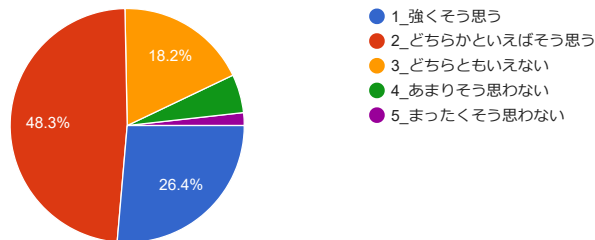

9. 授業を受けて自分の学力・能力が高められたと感じますか (回答は1つ)

565件の回答