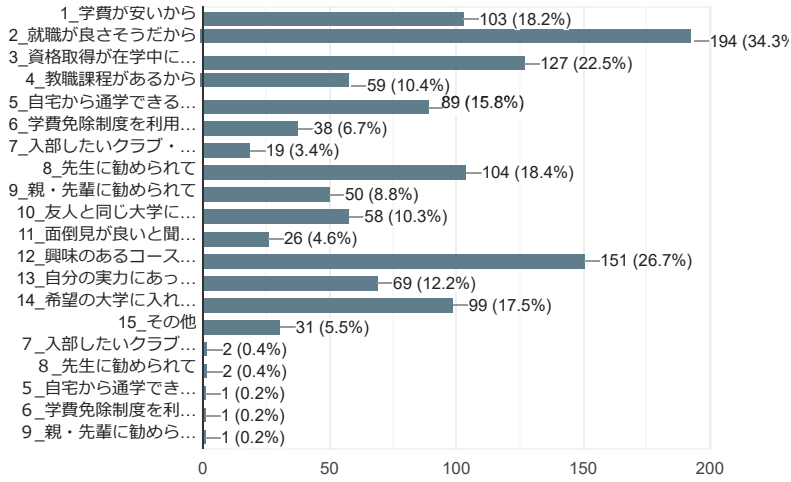

令和3年度学生意識調査

565 件の回答

[分析を公開](#)

所属する学科を選択してください。

565 件の回答

学年を選択してください。

565 件の回答

1. 本学に入学した理由は何ですか。(回答は3つ以内)

565件の回答

2. 学科を選択した理由は何ですか。(回答は2つ以内)

565件の回答

3. 大学や学科を決めるうえで、何を主に参考にしましたか(回答は2つ以内)

565件の回答

4. 本学に入學して、全体として満足していますか (回答は1つ)

565件の回答

5. 本学に入學して、満足している点は何ですか (回答は2つ以内)