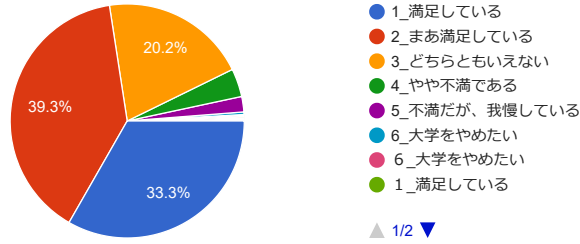

565件の回答

2. 学科を選択した理由は何ですか。(回答は2つ以内)

565件の回答

3. 大学や学科を決めるうえで、何を主に参考にしましたか(回答は2つ以内)

565件の回答

4. 本学に入學して、全体として満足していますか (回答は1つ)

565件の回答

5. 本学に入學して、満足している点は何ですか (回答は2つ以内)

565件の回答

6. 本学に入學して、不満な点は何ですか (回答は2つ以内)

565件の回答

7. あなたが今、一番情熱を持ち取り組んでいるものは何ですか (回答は2つ以内)

565件の回答

8. 将来の目標は、はっきりしていますか (回答は1つ)

565件の回答

9. 授業を受けて自分の学力・能力が高められたと感じますか (回答は1つ)