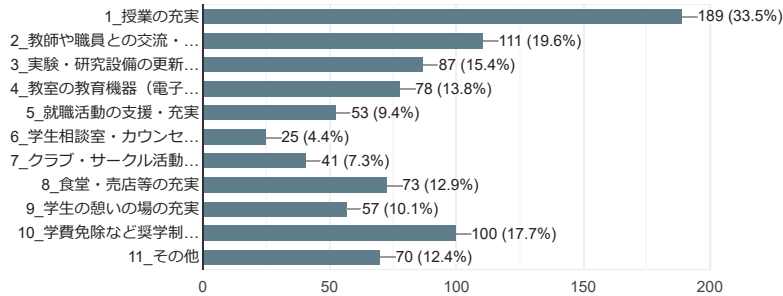

2 3. 本学の資格取得のサポートについてどう思いますか (回答は1つ)

565 件の回答

24. 本学の就職活動のサポートについてどう思いますか (回答は1つ)

565 件の回答

25. 本学の「面倒見のよい取り組み」で役立ったと感じるものは (複数回答可)

543 件の回答

2.6. あなたは現在、何か悩み事をもっていますか (複数回答可)

565 件の回答

2.7. あなたは悩みがある場合、どのように解決しますか (複数回答可)

549 件の回答

2.8. あなたは大学の、特にどういう点を改善・充実すべきだと思いますか (回答は2つ以内)

565 件の回答

2.9. 第一工大生として誇りを感じていますか (回答は1つ)

565 件の回答

30. どんな大学生（社会人）になりたいですか（回答は2つ以内）

565 件の回答