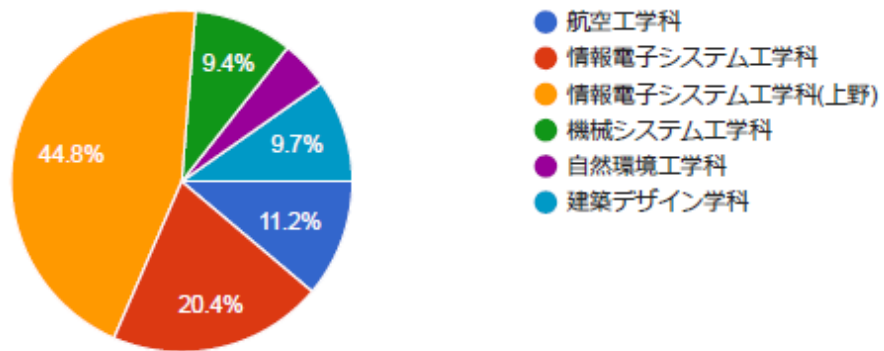

令和3年度学生意識調査

565 件の回答

[分析を公開](#)

所属する学科を選択してください。

565 件の回答

学年を選択してください。

565 件の回答

1. 本学に入学した理由は何ですか。(回答は3つ以内)

565件の回答

2. 学科を選択した理由は何ですか。(回答は2つ以内)

565件の回答

3. 大学や学科を決めるうえで、何を主に参考にしましたか(回答は2つ以内)

565件の回答

4. 本学に入學して、全体として満足していますか (回答は1つ)

565件の回答

5. 本学に入學して、満足している点は何ですか (回答は2つ以内)