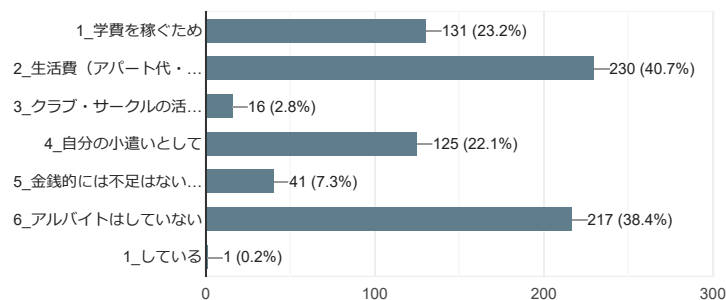

565件の回答

6. 本学に入學して、不満な点は何ですか (回答は2つ以内)

565件の回答

7. あなたが今、一番情熱を持ち取り組んでいるものは何ですか (回答は2つ以内)

565件の回答

8. 将来の目標は、はっきりしていますか (回答は1つ)

565件の回答

9. 授業を受けて自分の学力・能力が高められたと感じますか (回答は1つ)

565件の回答

10. 授業に対するあなたの要望は (回答は2つ以内)

565件の回答

1 1. 授業で分からないときは、あなたはどのようにしていますか (回答は2つ以内)

565 件の回答

1 2. あなたが求めている教師とは、どんな教師ですか (回答は2つ以内)

565 件の回答

1 3. あなたは、どこから通学していますか (回答は1つ)

565 件の回答

1 4. アルバイトはしていますか。その目的は (回答は2つ以内)

565 件の回答

15. アルバイトを一週間に何日していますか (回答は1つ)

565件の回答

一日当たり何時間働きますか

565件の回答

16. 毎月の生活費（住居費・食事・光熱費など）はどうしていますか (該当はすべて)