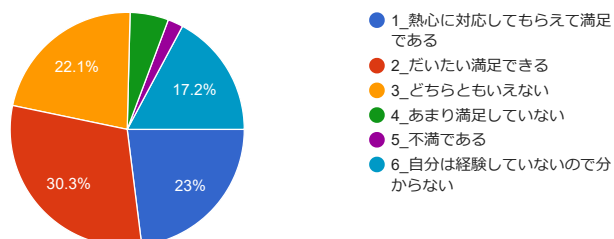

2 3. 本学の資格取得のサポートについてどう思いますか (回答は1つ)

565 件の回答