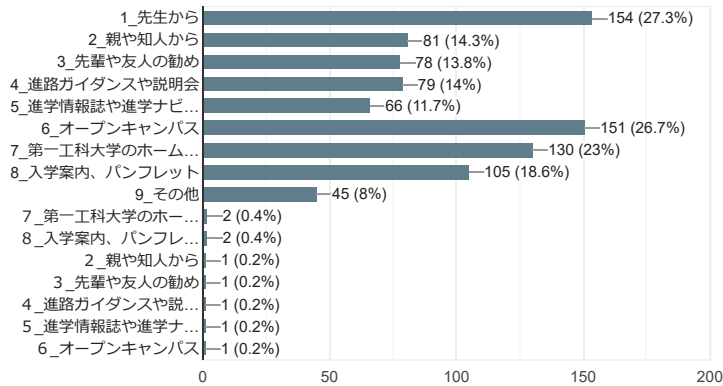

令和3年度学生意識調査

565 件の回答

[分析を公開](#)

所属する学科を選択してください。

565 件の回答

学年を選択してください。

565 件の回答

1. 本学に入学した理由は何ですか。(回答は3つ以内)

565件の回答

2. 学科を選択した理由は何ですか。(回答は2つ以内)

565件の回答

3. 大学や学科を決めるうえで、何を主に参考にしましたか(回答は2つ以内)

565件の回答

4. 本学に入學して、全体として満足していますか (回答は1つ)

565件の回答

5. 本学に入學して、満足している点は何ですか (回答は2つ以内)

565件の回答

6. 本学に入學して、不満な点は何ですか (回答は2つ以内)

565件の回答

7. あなたが今、一番情熱を持ち取り組んでいるものは何ですか (回答は2つ以内)

565件の回答

8. 将来の目標は、はっきりしていますか (回答は1つ)

565件の回答

9. 授業を受けて自分の学力・能力が高められたと感じますか (回答は1つ)