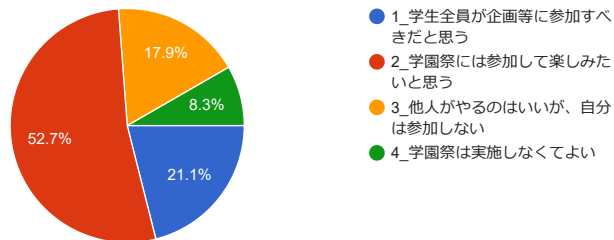

1 9. 学園祭(結楓祭)についてあなたの考えを聞かせてください (回答は1つ)

565 件の回答