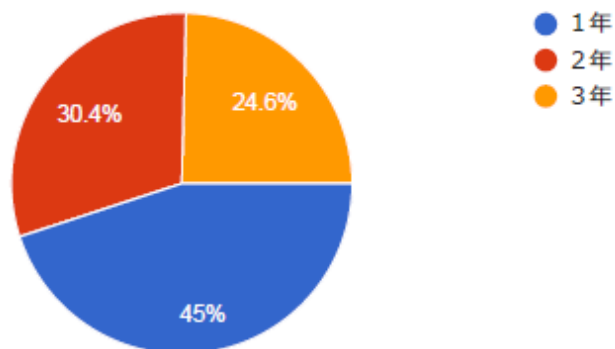

令和3年度学生意識調査

565 件の回答

[分析を公開](#)

所属する学科を選択してください。

565 件の回答

学年を選択してください。

565 件の回答

1. 本学に入学した理由は何ですか。(回答は3つ以内)

565件の回答

2. 学科を選択した理由は何ですか。(回答は2つ以内)

565件の回答

3. 大学や学科を決めるうえで、何を主に参考にしましたか(回答は2つ以内)

565件の回答

4. 本学に入學して、全体として満足していますか (回答は1つ)

565件の回答

5. 本学に入學して、満足している点は何ですか (回答は2つ以内)

565件の回答

6. 本学に入學して、不満な点は何ですか (回答は2つ以内)

565件の回答

7. あなたが今、一番情熱を持ち取り組んでいるものは何ですか (回答は2つ以内)

565件の回答

8. 将来の目標は、はっきりしていますか (回答は1つ)

565件の回答

9. 授業を受けて自分の学力・能力が高められたと感じますか (回答は1つ)