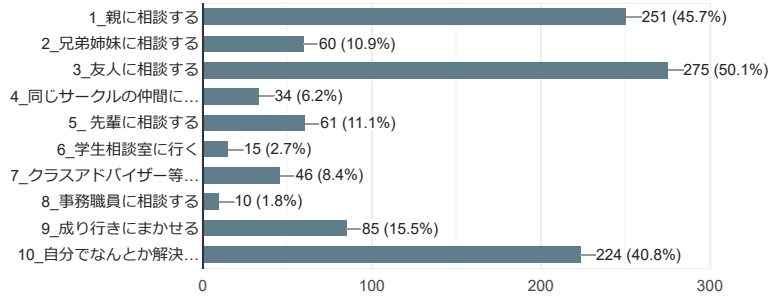

2 3. 本学の資格取得のサポートについてどう思いますか (回答は1つ)

565 件の回答

24. 本学の就職活動のサポートについてどう思いますか (回答は1つ)

565 件の回答

25. 本学の「面倒見のよい取り組み」で役立ったと感じるものは (複数回答可)

543 件の回答

2.6. あなたは現在、何か悩み事をもっていますか (複数回答可)

565 件の回答

2.7. あなたは悩みがある場合、どのように解決しますか (複数回答可)

549 件の回答

2.8. あなたは大学の、特にどういう点を改善・充実すべきだと思いますか (回答は2つ以内)

565 件の回答

2.9. 第一工大生として誇りを感じていますか (回答は1つ)

565 件の回答

30. どんな大学生（社会人）になりたいですか（回答は2つ以内）

565 件の回答