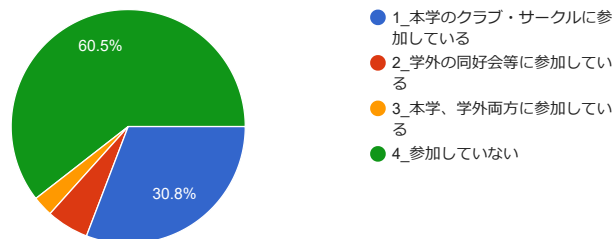

565 件の回答

1 4. アルバイトはしていますか。その目的は (回答は2つ以内)

565 件の回答

15. アルバイトを一週間に何日していますか (回答は1つ)

565件の回答

一日当たり何時間働きますか

565件の回答

16. 毎月の生活費（住居費・食事・光熱費など）はどうしていますか (該当はすべて)

565件の回答

17. あなたはクラブ・サークル活動に参加していますか (回答は1つ)

565件の回答

1 8. クラブ・サークル活動についてあなたの考えを聞かせてください
(回答は2つ以内)

565 件の回答

もしあれば入部したいサークル名は

62 件の回答

- 水泳部
- ものづくり研究同好会
- サッカー
- kkk
- うどん部
- 自転車競技
- 弓道
- まだ考えていない
- うどん