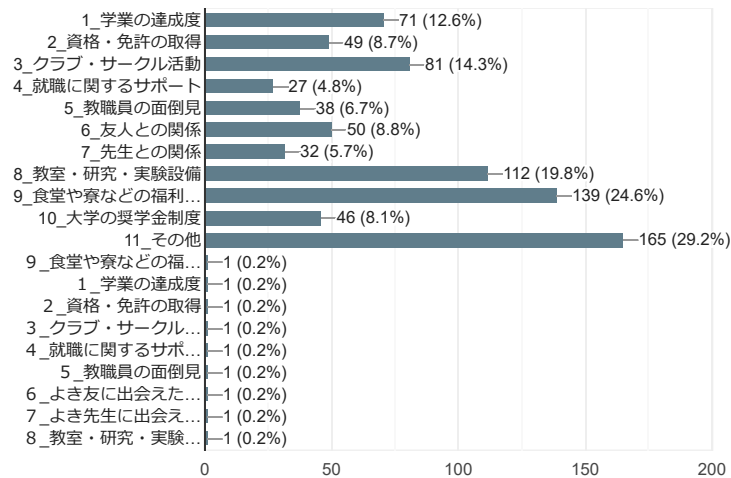

令和3年度学生意識調査

565 件の回答

[分析を公開](#)

所属する学科を選択してください。

565 件の回答

学年を選択してください。

565 件の回答

1. 本学に入学した理由は何ですか。(回答は3つ以内)

565件の回答

2. 学科を選択した理由は何ですか。(回答は2つ以内)

565件の回答

3. 大学や学科を決めるうえで、何を主に参考にしましたか(回答は2つ以内)

565件の回答

4. 本学に入學して、全体として満足していますか (回答は1つ)

565件の回答

5. 本学に入學して、満足している点は何ですか (回答は2つ以内)

565件の回答

6. 本学に入學して、不満な点は何ですか (回答は2つ以内)

565件の回答

7. あなたが今、一番情熱を持ち取り組んでいるものは何ですか (回答は2つ以内)

565件の回答

8. 将来の目標は、はっきりしていますか (回答は1つ)

565件の回答

9. 授業を受けて自分の学力・能力が高められたと感じますか (回答は1つ)