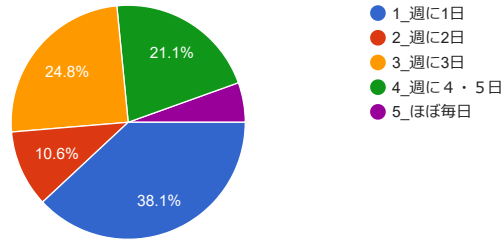

565 件の回答

1 4. アルバイトはしていますか。その目的は (回答は2つ以内)

565 件の回答

15. アルバイトを一週間に何日していますか (回答は1つ)

565件の回答

一日当たり何時間働きますか

565件の回答

16. 毎月の生活費（住居費・食事・光熱費など）はどうしていますか (該当はすべて)

565件の回答

17. あなたはクラブ・サークル活動に参加していますか (回答は1つ)

565件の回答

1 8. クラブ・サークル活動についてあなたの考えを聞かせてください
(回答は2つ以内)

565 件の回答

もしあれば入部したいサークル名は

62 件の回答

- 水泳部
- ものづくり研究同好会
- サッカー
- kkk
- うどん部
- 自転車競技
- 弓道
- まだ考えていない
- うどん