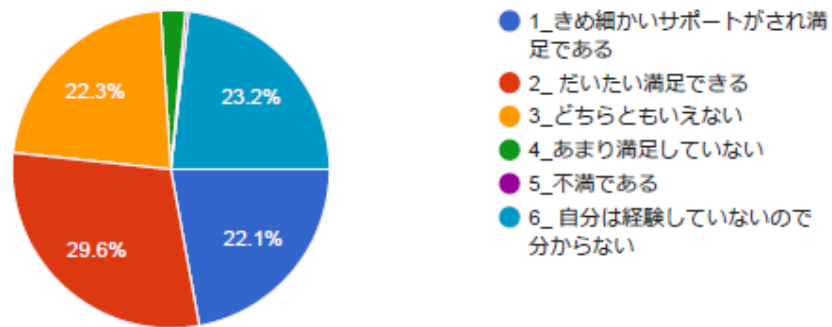

24. 本学の就職活動のサポートについてどう思いますか (回答は1つ)

565 件の回答