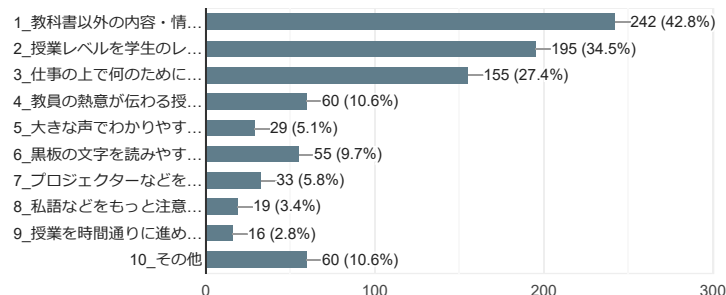

10. 授業に対するあなたの要望は (回答は2つ以内)

565件の回答