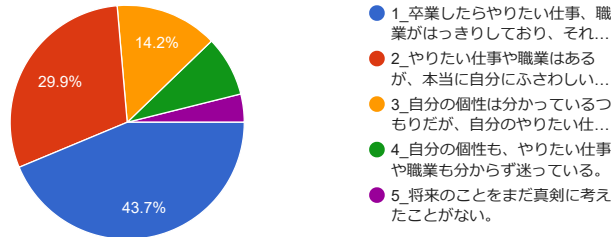

565件の回答

2. 学科を選択した理由は何ですか。(回答は2つ以内)

565件の回答

3. 大学や学科を決めるうえで、何を主に参考にしましたか(回答は2つ以内)

565件の回答

4. 本学に入學して、全体として満足していますか (回答は1つ)

565件の回答

5. 本学に入學して、満足している点は何ですか (回答は2つ以内)

565件の回答

6. 本学に入學して、不満な点は何ですか (回答は2つ以内)

565件の回答

7. あなたが今、一番情熱を持ち取り組んでいるものは何ですか (回答は2つ以内)

565件の回答

8. 将来の目標は、はっきりしていますか (回答は1つ)

565件の回答

9. 授業を受けて自分の学力・能力が高められたと感じますか (回答は1つ)