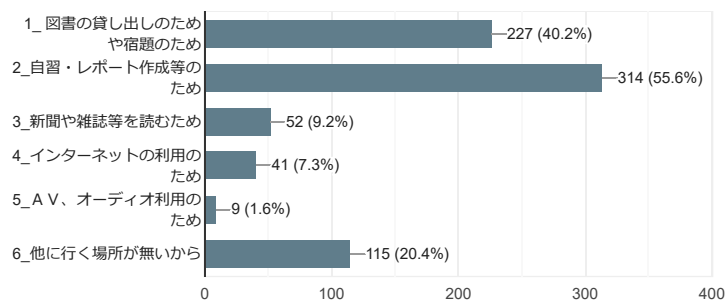

565件の回答

17. あなたはクラブ・サークル活動に参加していますか (回答は1つ)

565件の回答

1 8. クラブ・サークル活動についてあなたの考えを聞かせてください
(回答は2つ以内)

565 件の回答

もしあれば入部したいサークル名は

62 件の回答

- 水泳部
- ものづくり研究同好会
- サッカー
- kkk
- うどん部
- 自転車競技
- 弓道
- まだ考えていない
- うどん

1 9. 学園祭(結楓祭)についてあなたの考えを聞かせてください (回答は1つ)

565 件の回答

2 0. ボランティア活動について、あなたの考えを聞かせてください (回答は1つ)

565 件の回答

2 1. 図書館の利用回数について教えてください (回答は1つ)

565 件の回答

2 2. 図書館を利用する目的は何ですか (回答は2つ以内)

565 件の回答

2 3. 本学の資格取得のサポートについてどう思いますか (回答は1つ)

565 件の回答

24. 本学の就職活動のサポートについてどう思いますか (回答は1つ)

565 件の回答

25. 本学の「面倒見のよい取り組み」で役立ったと感じるものは (複数回答可)

543 件の回答

2.6. あなたは現在、何か悩み事をもっていますか (複数回答可)

565 件の回答