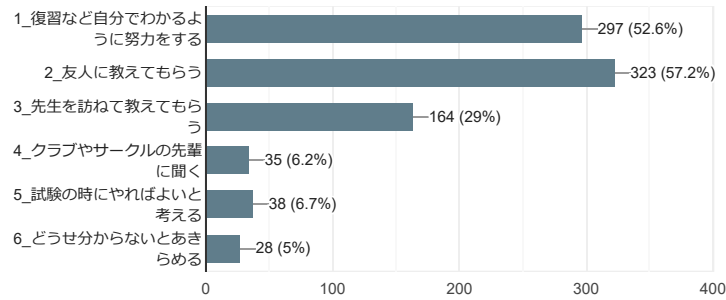

565件の回答

6. 本学に入學して、不満な点は何ですか (回答は2つ以内)

565件の回答

7. あなたが今、一番情熱を持ち取り組んでいるものは何ですか (回答は2つ以内)

565件の回答

8. 将来の目標は、はっきりしていますか (回答は1つ)

565件の回答

9. 授業を受けて自分の学力・能力が高められたと感じますか (回答は1つ)

565件の回答

10. 授業に対するあなたの要望は (回答は2つ以内)

565件の回答

1 1. 授業で分からないときは、あなたはどのようにしていますか (回答は2つ以内)

565 件の回答

1 2. あなたが求めている教師とは、どんな教師ですか (回答は2つ以内)

565 件の回答

1 3. あなたは、どこから通学していますか (回答は1つ)

565 件の回答

1 4. アルバイトはしていますか。その目的は (回答は2つ以内)

565 件の回答

15. アルバイトを一週間に何日していますか (回答は1つ)

565件の回答

一日当たり何時間働きますか

565件の回答

16. 毎月の生活費（住居費・食事・光熱費など）はどうしていますか (該当はすべて)