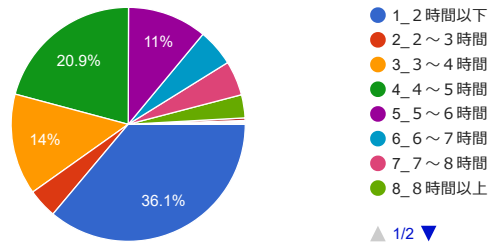

565 件の回答

1 4. アルバイトはしていますか。その目的は (回答は2つ以内)

565 件の回答

15. アルバイトを一週間に何日していますか (回答は1つ)

565件の回答

一日当たり何時間働きますか

565件の回答

16. 毎月の生活費（住居費・食事・光熱費など）はどうしていますか (該当はすべて)

565件の回答

17. あなたはクラブ・サークル活動に参加していますか (回答は1つ)

565件の回答

1 8. クラブ・サークル活動についてあなたの考えを聞かせてください
(回答は2つ以内)

565 件の回答

もしあれば入部したいサークル名は

62 件の回答

- 水泳部
- ものづくり研究同好会
- サッカー
- kkk
- うどん部
- 自転車競技
- 弓道
- まだ考えていない
- うどん