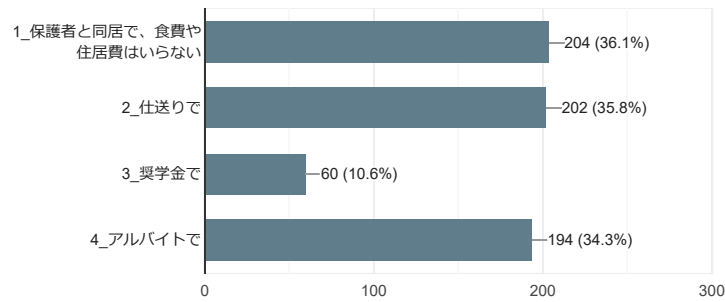

565 件の回答

1 4. アルバイトはしていますか。その目的は (回答は2つ以内)

565 件の回答

15. アルバイトを一週間に何日していますか (回答は1つ)

565件の回答

一日当たり何時間働きますか

565件の回答

16. 毎月の生活費（住居費・食事・光熱費など）はどうしていますか (該当はすべて)

565件の回答

17. あなたはクラブ・サークル活動に参加していますか (回答は1つ)

565件の回答

1 8. クラブ・サークル活動についてあなたの考えを聞かせてください
(回答は2つ以内)

565 件の回答

もしあれば入部したいサークル名は

62 件の回答

- 水泳部
- ものづくり研究同好会
- サッカー
- kkk
- うどん部
- 自転車競技
- 弓道
- まだ考えていない
- うどん