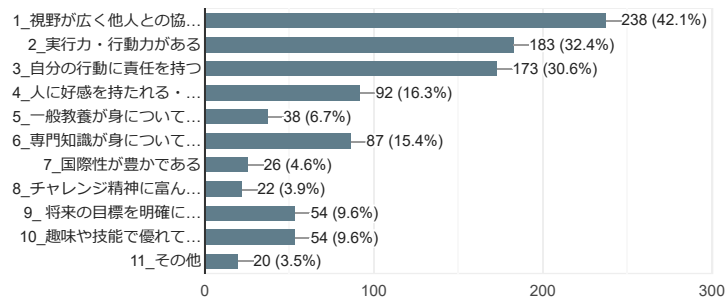

2.7. あなたは悩みがある場合、どのように解決しますか (複数回答可)

549 件の回答

2.8. あなたは大学の、特にどういう点を改善・充実すべきだと思いますか (回答は2つ以内)

565 件の回答

2.9. 第一工大生として誇りを感じていますか (回答は1つ)

565 件の回答

30. どんな大学生（社会人）になりたいですか（回答は2つ以内）

565 件の回答