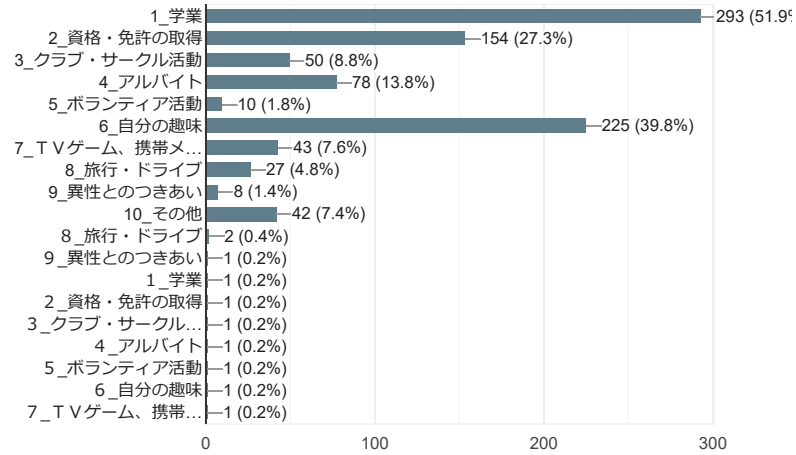

565件の回答

2. 学科を選択した理由は何ですか。(回答は2つ以内)

565件の回答

3. 大学や学科を決めるうえで、何を主に参考にしましたか(回答は2つ以内)

565件の回答

4. 本学に入學して、全体として満足していますか (回答は1つ)

565件の回答

5. 本学に入學して、満足している点は何ですか (回答は2つ以内)

565件の回答

6. 本学に入學して、不満な点は何ですか (回答は2つ以内)

565件の回答

7. あなたが今、一番情熱を持ち取り組んでいるものは何ですか (回答は2つ以内)

565件の回答

8. 将来の目標は、はっきりしていますか (回答は1つ)

565件の回答

9. 授業を受けて自分の学力・能力が高められたと感じますか (回答は1つ)