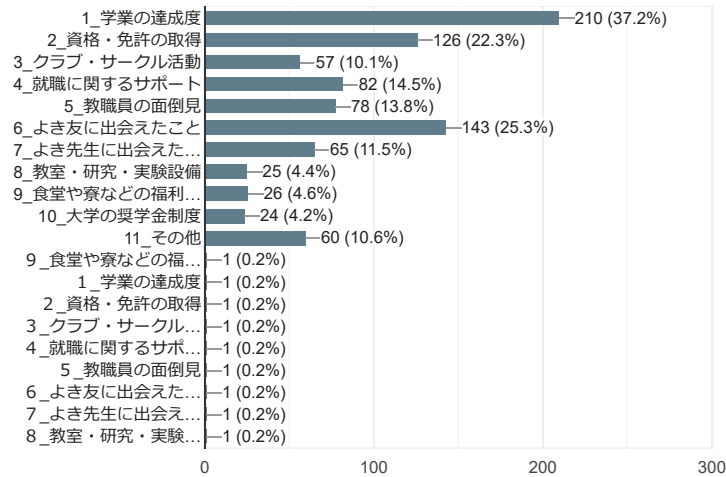

令和3年度学生意識調査

565 件の回答

[分析を公開](#)

所属する学科を選択してください。

565 件の回答

学年を選択してください。

565 件の回答

1. 本学に入学した理由は何ですか。(回答は3つ以内)

565件の回答

2. 学科を選択した理由は何ですか。(回答は2つ以内)

565件の回答

3. 大学や学科を決めるうえで、何を主に参考にしましたか(回答は2つ以内)

565件の回答

4. 本学に入學して、全体として満足していますか (回答は1つ)

565件の回答

5. 本学に入學して、満足している点は何ですか (回答は2つ以内)

565件の回答

6. 本学に入學して、不満な点は何ですか (回答は2つ以内)

565件の回答

7. あなたが今、一番情熱を持ち取り組んでいるものは何ですか (回答は2つ以内)

565件の回答

8. 将来の目標は、はっきりしていますか (回答は1つ)

565件の回答

9. 授業を受けて自分の学力・能力が高められたと感じますか (回答は1つ)