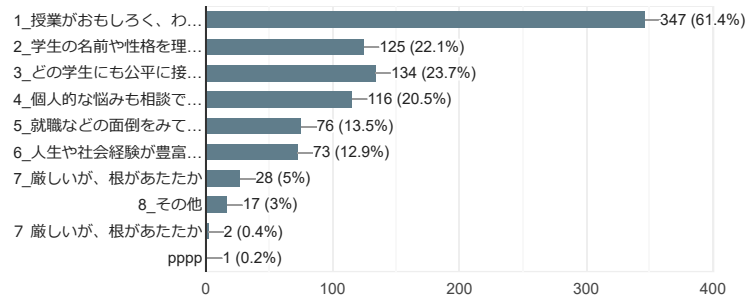

565件の回答

6. 本学に入學して、不満な点は何ですか (回答は2つ以内)

565件の回答

7. あなたが今、一番情熱を持ち取り組んでいるものは何ですか (回答は2つ以内)

565件の回答

8. 将来の目標は、はっきりしていますか (回答は1つ)

565件の回答

9. 授業を受けて自分の学力・能力が高められたと感じますか (回答は1つ)

565件の回答

10. 授業に対するあなたの要望は (回答は2つ以内)

565件の回答

1 1. 授業で分からないときは、あなたはどのようにしていますか (回答は2つ以内)

565 件の回答

1 2. あなたが求めている教師とは、どんな教師ですか (回答は2つ以内)

565 件の回答

1 3. あなたは、どこから通学していますか (回答は1つ)

565 件の回答

1 4. アルバイトはしていますか。その目的は (回答は2つ以内)

565 件の回答

15. アルバイトを一週間に何日していますか (回答は1つ)

565件の回答

一日当たり何時間働きますか

565件の回答

16. 毎月の生活費（住居費・食事・光熱費など）はどうしていますか (該当はすべて)