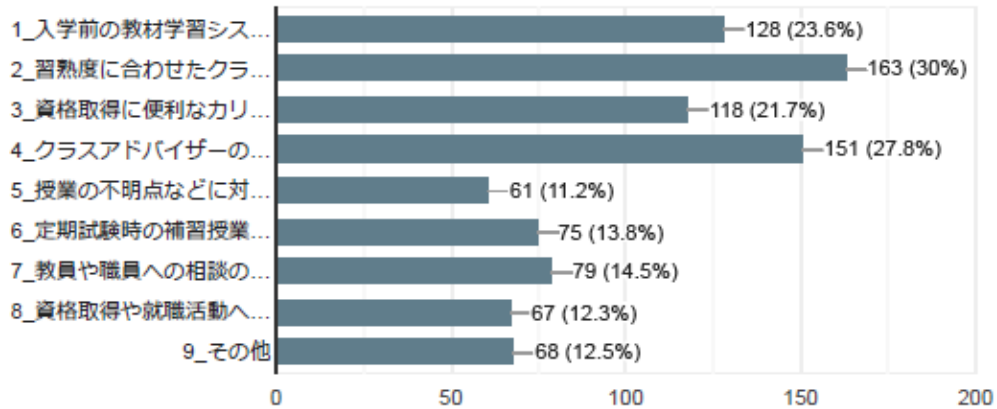

2 3. 本学の資格取得のサポートについてどう思いますか (回答は1つ)

565 件の回答

24. 本学の就職活動のサポートについてどう思いますか (回答は1つ)

565 件の回答

25. 本学の「面倒見のよい取り組み」で役立ったと感じるものは (複数回答可)

543 件の回答

2.6. あなたは現在、何か悩み事をもっていますか (複数回答可)

565 件の回答