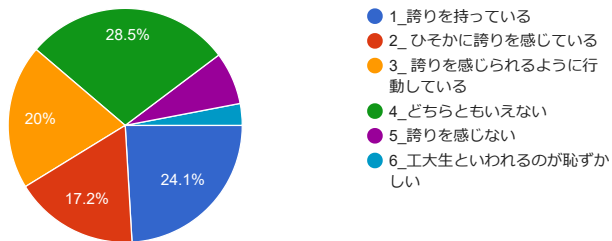

2.7. あなたは悩みがある場合、どのように解決しますか (複数回答可)

549 件の回答

2.8. あなたは大学の、特にどういう点を改善・充実すべきだと思いますか (回答は2つ以内)

565 件の回答

2.9. 第一工大生として誇りを感じていますか (回答は1つ)

565 件の回答

30. どんな大学生（社会人）になりたいですか（回答は2つ以内）

565 件の回答