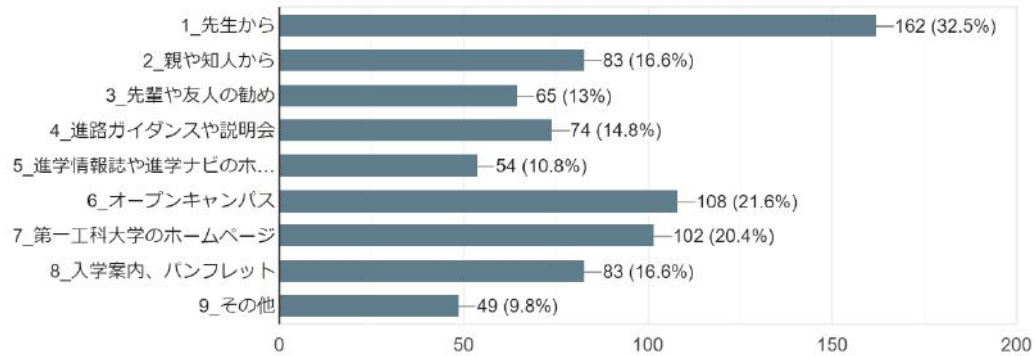

令和4年度在学意識調査

所属する学科を選択してください。

499 件の回答

- 航空工学科
- 情報電子システム工学科
- 情報電子システム工学科(上野)
- 機械システム工学科
- 環境エネルギー工学科
- 建築デザイン学科

学年を選択してください。

499 件の回答

- 1年
- 2年
- 3年

性別を選択してください。

499 件の回答

- 男
- 女

入試試験形態を選択してください。

499 件の回答

1. 本学に入学した理由は何ですか。(回答は3つ以内)

499 件の回答

2. 学科を選択した理由は何ですか。(回答は2つ以内)

499 件の回答

3. 大学や学科を決めるうえで、何を主に参考にしましたか（回答は2つ以内）

499件の回答

4. 本学に入学して、全体として満足していますか（回答は1つ）

499件の回答

5. 本学に入学して、満足している点は何ですか（回答は2つ以内）

499件の回答

6. 本学に入学して、不満な点は何ですか (回答は2つ以内)

499件の回答