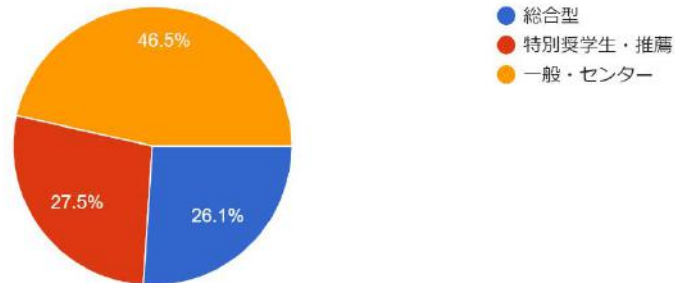

令和4年度在学意識調査

所属する学科を選択してください。

499 件の回答

- 航空工学科
- 情報電子システム工学科
- 情報電子システム工学科(上野)
- 機械システム工学科
- 環境エネルギー工学科
- 建築デザイン学科

学年を選択してください。

499 件の回答

- 1年
- 2年
- 3年

性別を選択してください。

499 件の回答

- 男
- 女

入試試験形態を選択してください。

499 件の回答

1. 本学に入学した理由は何ですか。(回答は3つ以内)

499 件の回答

2. 学科を選択した理由は何ですか。(回答は2つ以内)

499 件の回答