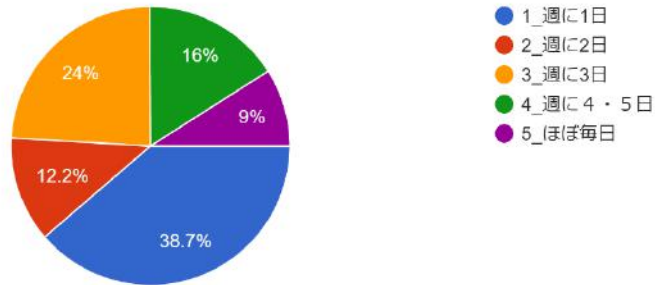

1 3. あなたは、どこから通学していますか (回答は1つ)

499件の回答

1 4. アルバイトはしていますか。その目的は (回答は2つ以内)

499件の回答

15. アルバイトを一週間に何日していますか (回答は1つ)
499件の回答

一日当たり何時間働きますか
499件の回答

16. 毎月の生活費（住居費・食事・光熱費など）はどうしていますか...該当はすべて)
499件の回答

17. あなたはクラブ・サークル活動に参加していますか (回答は1つ)
499件の回答