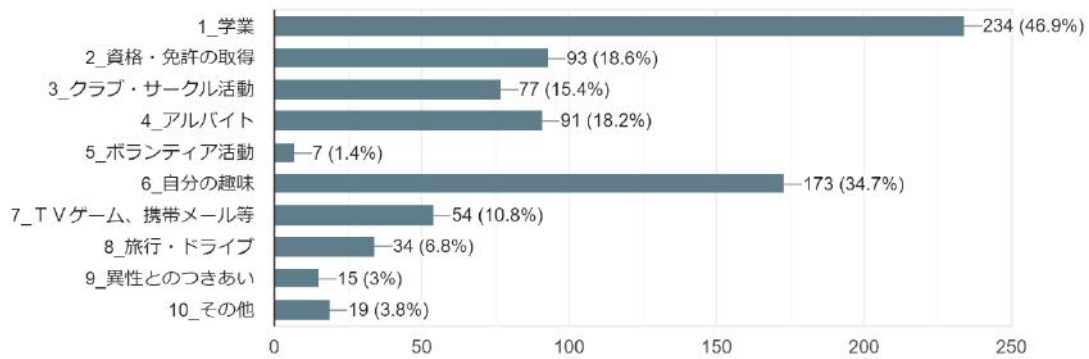

499 件の回答

- 男
- 女

入試試験形態を選択してください。

499 件の回答

1. 本学に入学した理由は何ですか。(回答は3つ以内)

499 件の回答

2. 学科を選択した理由は何ですか。(回答は2つ以内)

499 件の回答

3. 大学や学科を決めるうえで、何を主に参考にしましたか（回答は2つ以内）

499件の回答

4. 本学に入学して、全体として満足していますか（回答は1つ）

499件の回答

5. 本学に入学して、満足している点は何ですか（回答は2つ以内）

499件の回答

6. 本学に入学して、不満な点は何ですか (回答は2つ以内)

499件の回答

7. あなたが今、一番情熱を持ち取り組んでいるものは何ですか (回答は2つ以内)

499件の回答

8. 将来の目標は、はっきりしていますか (回答は1つ)

499件の回答

- 1_卒業したらやりたい仕事、職業がはっきりしており、それに向かって現在...
- 2_やりたい仕事や職業はあるが、本当に自分にふさわしいのかまだ迷いがある
- 3_自分の個性は分かっているつもりだが、自分のやりたい仕事や職業はまだ...
- 4_自分の個性も、やりたい仕事や職業も分からず迷っている。
- 5_将来のことをまだ真剣に考えたことがない。