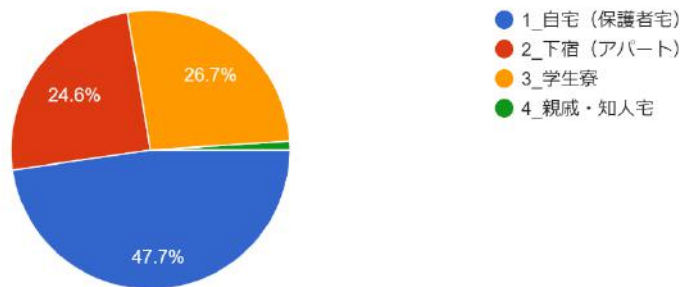

1 3. あなたは、どこから通学していますか (回答は1つ)

499件の回答