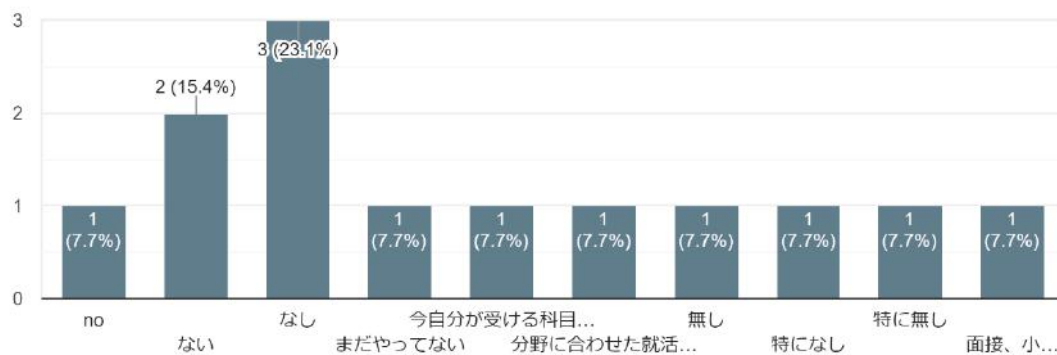

本学の就職活動のサポートについて何か希望があれば記入してください。

13 件の回答