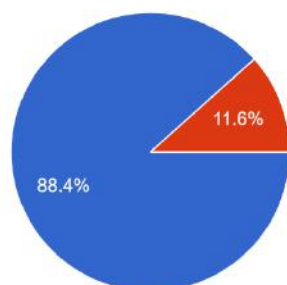

令和4年度在学意識調査

所属する学科を選択してください。

499 件の回答

- 航空工学科
- 情報電子システム工学科
- 情報電子システム工学科(上野)
- 機械システム工学科
- 環境エネルギー工学科
- 建築デザイン学科

学年を選択してください。

499 件の回答

- 1年
- 2年
- 3年

性別を選択してください。

499 件の回答

- 男
- 女

入試試験形態を選択してください。

499 件の回答

1. 本学に入学した理由は何ですか。(回答は3つ以内)

499 件の回答

2. 学科を選択した理由は何ですか。(回答は2つ以内)

499 件の回答

3. 大学や学科を決めるうえで、何を主に参考にしましたか（回答は2つ以内）

499件の回答

4. 本学に入学して、全体として満足していますか（回答は1つ）

499件の回答

5. 本学に入学して、満足している点は何ですか（回答は2つ以内）

499件の回答

6. 本学に入学して、不満な点は何ですか (回答は2つ以内)

499件の回答