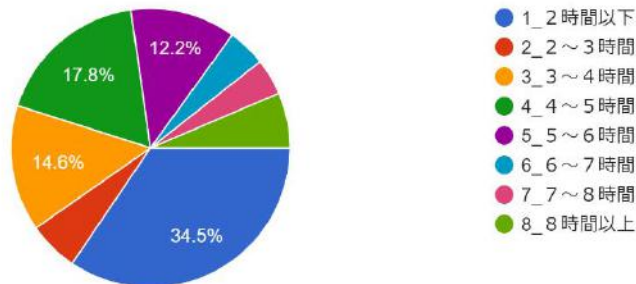

1 3. あなたは、どこから通学していますか (回答は1つ)

499件の回答

1 4. アルバイトはしていますか。その目的は (回答は2つ以内)

499件の回答

15. アルバイトを一週間に何日していますか (回答は1つ)
499件の回答

一日当たり何時間働きますか
499件の回答

16. 毎月の生活費（住居費・食事・光熱費など）はどうしていますか...該当はすべて)
499件の回答

17. あなたはクラブ・サークル活動に参加していますか (回答は1つ)
499件の回答

18. クラブ・サークル活動についてあなたの考えを聞かせてください (回答は2つ以内)
499件の回答

もしあれば入部したいサークル名は
40件の回答

19. 学園祭(結楓祭)についてあなたの考えを聞かせてください (回答は1つ)

499 件の回答

- 1_学生全員が企画等に参加すべきだと思う
- 2_学園祭には参加して楽しみたいと思う
- 3_他人がやるのはいいが、自分は参加しない
- 4_学園祭は実施しなくてよい