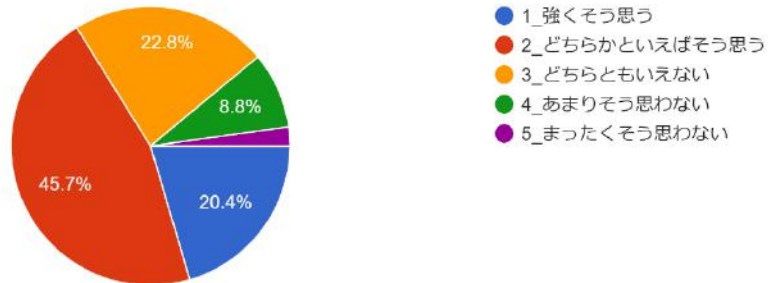

9. 授業を受けて自分の学力・能力が高められたと感じますか (回答は1つ)

499件の回答