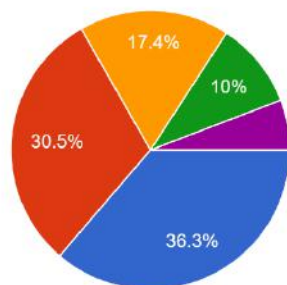

499 件の回答

- 男
- 女

入試試験形態を選択してください。

499 件の回答

1. 本学に入学した理由は何ですか。(回答は3つ以内)

499 件の回答

2. 学科を選択した理由は何ですか。(回答は2つ以内)

499 件の回答

3. 大学や学科を決めるうえで、何を主に参考にしましたか（回答は2つ以内）

499件の回答

4. 本学に入学して、全体として満足していますか（回答は1つ）

499件の回答

5. 本学に入学して、満足している点は何ですか（回答は2つ以内）

499件の回答

6. 本学に入学して、不満な点は何ですか (回答は2つ以内)

499件の回答

7. あなたが今、一番情熱を持ち取り組んでいるものは何ですか (回答は2つ以内)

499件の回答

8. 将来の目標は、はっきりしていますか (回答は1つ)

499件の回答

- 1_卒業したらやりたい仕事、職業がはっきりしており、それに向かって現在...
- 2_やりたい仕事や職業はあるが、本当に自分にふさわしいのかまだ迷いがある
- 3_自分の個性は分かっているつもりだが、自分のやりたい仕事や職業はまだ...
- 4_自分の個性も、やりたい仕事や職業も分からず迷っている。
- 5_将来のことをまだ真剣に考えたことがない。