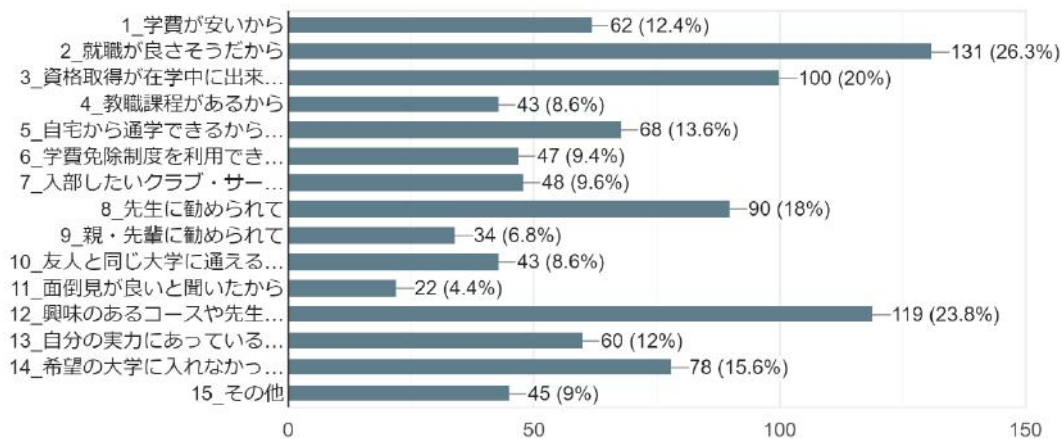

499 件の回答

- 男
- 女

入試試験形態を選択してください。

499 件の回答

1. 本学に入学した理由は何ですか。(回答は3つ以内)

499 件の回答

2. 学科を選択した理由は何ですか。(回答は2つ以内)

499 件の回答

3. 大学や学科を決めるうえで、何を主に参考にしましたか（回答は2つ以内）

499件の回答

4. 本学に入学して、全体として満足していますか（回答は1つ）

499件の回答

5. 本学に入学して、満足している点は何ですか（回答は2つ以内）

499件の回答

6. 本学に入学して、不満な点は何ですか (回答は2つ以内)

499件の回答