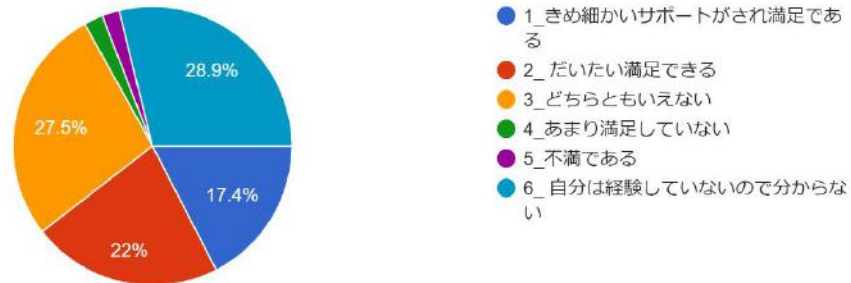

2 4. 本学の就職活動のサポートについてどう思いますか (回答は1つ)

499 件の回答