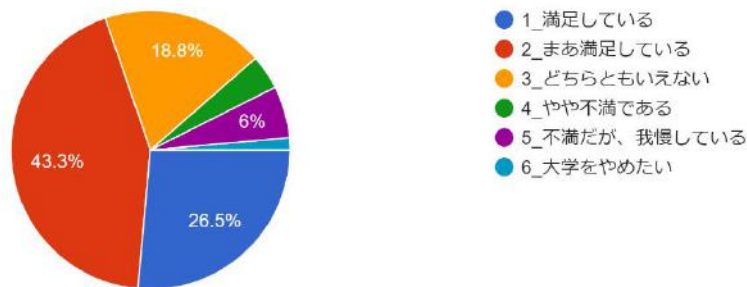

令和4年度在学意識調査

所属する学科を選択してください。

499 件の回答

- 航空工学科
- 情報電子システム工学科
- 情報電子システム工学科(上野)
- 機械システム工学科
- 環境エネルギー工学科
- 建築デザイン学科

学年を選択してください。

499 件の回答

- 1年
- 2年
- 3年

性別を選択してください。

499 件の回答

- 男
- 女

入試試験形態を選択してください。

499 件の回答

1. 本学に入学した理由は何ですか。(回答は3つ以内)

499 件の回答

2. 学科を選択した理由は何ですか。(回答は2つ以内)

499 件の回答

3. 大学や学科を決めるうえで、何を主に参考にしましたか（回答は2つ以内）

499件の回答

4. 本学に入学して、全体として満足していますか（回答は1つ）

499件の回答

5. 本学に入学して、満足している点は何ですか（回答は2つ以内）

499件の回答

6. 本学に入学して、不満な点は何ですか (回答は2つ以内)

499件の回答