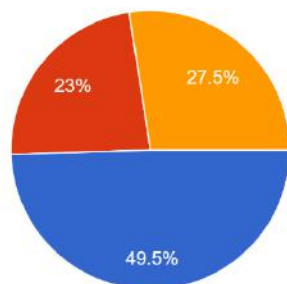

令和4年度在学意識調査

所属する学科を選択してください。

499 件の回答

- 航空工学科
- 情報電子システム工学科
- 情報電子システム工学科(上野)
- 機械システム工学科
- 環境エネルギー工学科
- 建築デザイン学科

学年を選択してください。

499 件の回答

- 1年
- 2年
- 3年

性別を選択してください。

499 件の回答

- 男
- 女

入試試験形態を選択してください。

499 件の回答

1. 本学に入学した理由は何ですか。(回答は3つ以内)

499 件の回答

2. 学科を選択した理由は何ですか。(回答は2つ以内)

499 件の回答

3. 大学や学科を決めるうえで、何を主に参考にしましたか（回答は2つ以内）

499件の回答

4. 本学に入学して、全体として満足していますか（回答は1つ）

499件の回答

5. 本学に入学して、満足している点は何ですか（回答は2つ以内）

499件の回答

6. 本学に入学して、不満な点は何ですか (回答は2つ以内)

499件の回答