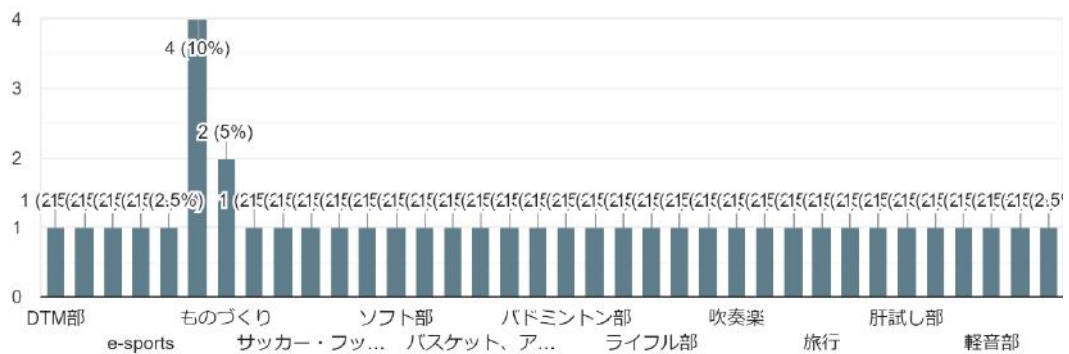

もしあれば入部したいサークル名は
40件の回答