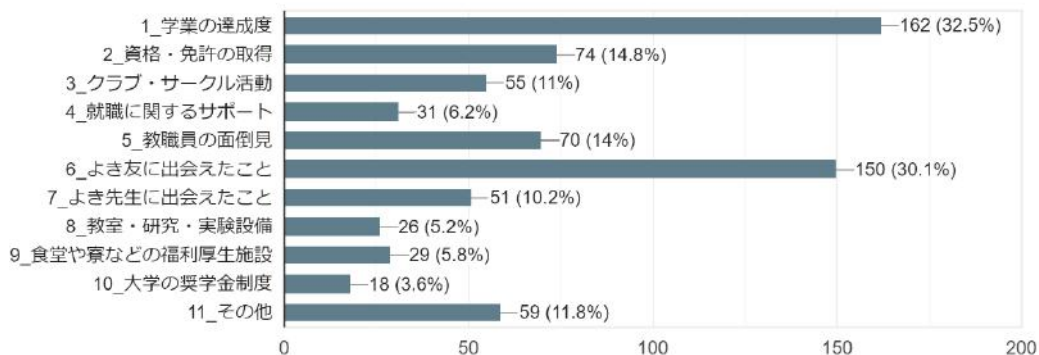

499 件の回答

- 男
- 女

入試試験形態を選択してください。

499 件の回答

1. 本学に入学した理由は何ですか。(回答は3つ以内)

499 件の回答

2. 学科を選択した理由は何ですか。(回答は2つ以内)

499 件の回答

3. 大学や学科を決めるうえで、何を主に参考にしましたか（回答は2つ以内）

499件の回答

4. 本学に入学して、全体として満足していますか（回答は1つ）

499件の回答

5. 本学に入学して、満足している点は何ですか（回答は2つ以内）

499件の回答

6. 本学に入学して、不満な点は何ですか (回答は2つ以内)

499件の回答

7. あなたが今、一番情熱を持ち取り組んでいるものは何ですか (回答は2つ以内)

499件の回答

8. 将来の目標は、はっきりしていますか (回答は1つ)

499件の回答

- 1_卒業したらやりたい仕事、職業がはっきりしており、それに向かって現在...
- 2_やりたい仕事や職業はあるが、本当に自分にふさわしいのかまだ迷いがある
- 3_自分の個性は分かっているつもりだが、自分のやりたい仕事や職業はまだ...
- 4_自分の個性も、やりたい仕事や職業も分からず迷っている。
- 5_将来のことをまだ真剣に考えたことがない。