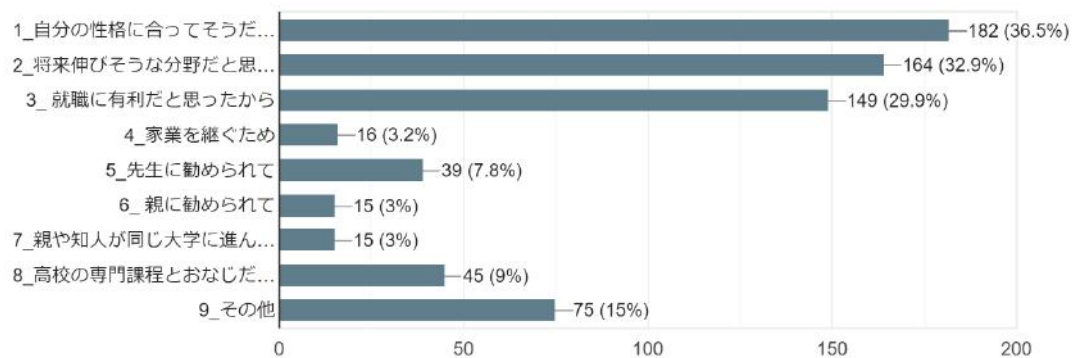

令和4年度在学意識調査

所属する学科を選択してください。

499 件の回答

- 航空工学科
- 情報電子システム工学科
- 情報電子システム工学科(上野)
- 機械システム工学科
- 環境エネルギー工学科
- 建築デザイン学科

学年を選択してください。

499 件の回答

- 1年
- 2年
- 3年

性別を選択してください。

499 件の回答

- 男
- 女

入試試験形態を選択してください。

499 件の回答

1. 本学に入学した理由は何ですか。(回答は3つ以内)

499 件の回答

2. 学科を選択した理由は何ですか。(回答は2つ以内)

499 件の回答

3. 大学や学科を決めるうえで、何を主に参考にしましたか（回答は2つ以内）

499件の回答

4. 本学に入学して、全体として満足していますか（回答は1つ）

499件の回答

5. 本学に入学して、満足している点は何ですか（回答は2つ以内）

499件の回答

6. 本学に入学して、不満な点は何ですか (回答は2つ以内)

499件の回答