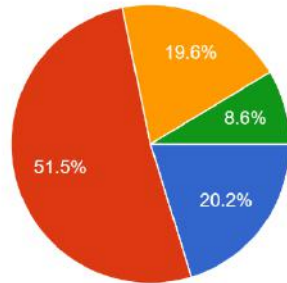

1 3. あなたは、どこから通学していますか (回答は1つ)

499件の回答

1 4. アルバイトはしていますか。その目的は (回答は2つ以内)

499件の回答

15. アルバイトを一週間に何日していますか (回答は1つ)
499件の回答

一日当たり何時間働きますか
499件の回答

16. 毎月の生活費（住居費・食事・光熱費など）はどうしていますか...該当はすべて)
499件の回答

17. あなたはクラブ・サークル活動に参加していますか (回答は1つ)
499件の回答

18. クラブ・サークル活動についてあなたの考えを聞かせてください (回答は2つ以内)
499件の回答

もしあれば入部したいサークル名は
40件の回答

19. 学園祭(結楓祭)についてあなたの考えを聞かせてください (回答は1つ)

499 件の回答

- 1_学生全員が企画等に参加すべきだと思う
- 2_学園祭には参加して楽しみたいと思う
- 3_他人がやるのはいいが、自分は参加しない
- 4_学園祭は実施しなくてよい