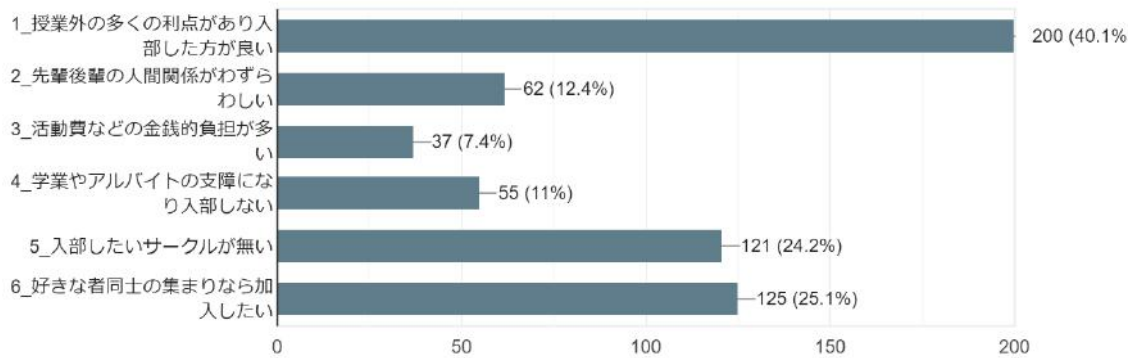

1 3. あなたは、どこから通学していますか (回答は1つ)

499件の回答

1 4. アルバイトはしていますか。その目的は (回答は2つ以内)

499件の回答

15. アルバイトを一週間に何日していますか (回答は1つ)
499件の回答

一日当たり何時間働きますか
499件の回答

16. 毎月の生活費（住居費・食事・光熱費など）はどうしていますか...該当はすべて)
499件の回答

17. あなたはクラブ・サークル活動に参加していますか (回答は1つ)
499件の回答

18. クラブ・サークル活動についてあなたの考えを聞かせてください (回答は2つ以内)
499件の回答

もしあれば入部したいサークル名は
40件の回答

19. 学園祭(結楓祭)についてあなたの考えを聞かせてください (回答は1つ)

499 件の回答

- 1_学生全員が企画等に参加すべきだと思う
- 2_学園祭には参加して楽しみたいと思う
- 3_他人がやるのはいいが、自分は参加しない
- 4_学園祭は実施しなくてよい