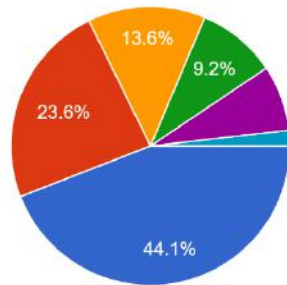

20. ボランティア活動について、あなたの考えを聞かせてください (回答は1つ)

499 件の回答

- 1_機会があれば積極的に参加したい
- 2_活動したいがどうしたらよいか分からない
- 3_アルバイトのほうが自分には大事だ
- 4_勉強で時間的な余裕が無い
- 5_部活動で忙しい
- 6_就職や社会勉強になるので行っている