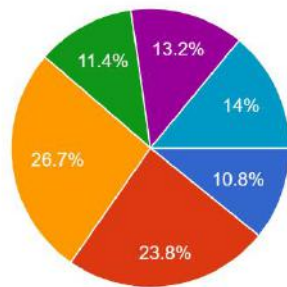

令和4年度在学意識調査

所属する学科を選択してください。

499 件の回答

- 航空工学科
- 情報電子システム工学科
- 情報電子システム工学科(上野)
- 機械システム工学科
- 環境エネルギー工学科
- 建築デザイン学科

学年を選択してください。

499 件の回答

- 1年
- 2年
- 3年

性別を選択してください。

499 件の回答

- 男
- 女

入試試験形態を選択してください。

499 件の回答

1. 本学に入学した理由は何ですか。(回答は3つ以内)

499 件の回答

2. 学科を選択した理由は何ですか。(回答は2つ以内)

499 件の回答

3. 大学や学科を決めるうえで、何を主に参考にしましたか（回答は2つ以内）

499件の回答

4. 本学に入学して、全体として満足していますか（回答は1つ）

499件の回答

5. 本学に入学して、満足している点は何ですか（回答は2つ以内）

499件の回答

6. 本学に入学して、不満な点は何ですか (回答は2つ以内)

499件の回答