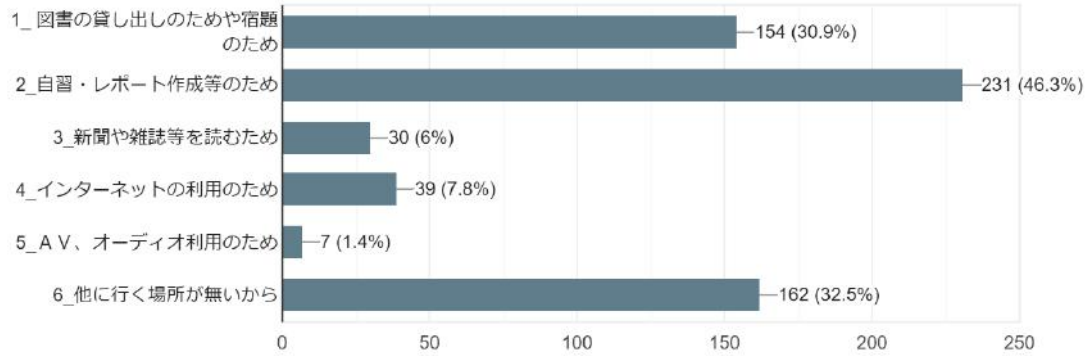

18. クラブ・サークル活動についてあなたの考えを聞かせてください (回答は2つ以内)
499件の回答

もしあれば入部したいサークル名は
40件の回答

19. 学園祭(結楓祭)についてあなたの考えを聞かせてください (回答は1つ)

499 件の回答

- 1_学生全員が企画等に参加すべきだと思う
- 2_学園祭には参加して楽しみたいと思う
- 3_他人がやるのはいいが、自分は参加しない
- 4_学園祭は実施しなくてよい

20. ボランティア活動について、あなたの考えを聞かせてください (回答は1つ)

499 件の回答

- 1_機会があれば積極的に参加したい
- 2_活動したいがどうしたらよいか分からない
- 3_アルバイトのほうが自分には大事だ
- 4_勉強で時間的な余裕が無い
- 5_部活動で忙しい
- 6_就職や社会勉強になるので行っている

21. 図書館の利用回数について答えてください (回答は1つ)

499 件の回答

- 1_ほとんど毎日
- 2_週に1,2回は利用
- 3_月に1,2回程度
- 4_ほとんど利用していない

2.2. 図書館を利用する目的は何ですか (回答は2つ以内)

499件の回答

2.3. 本学の資格取得のサポートについてどう思いますか (回答は1つ)

499件の回答

本学の資格取得のサポートについて何か希望があれば記入してください。

26件の回答

2 4. 本学の就職活動のサポートについてどう思いますか (回答は1つ)