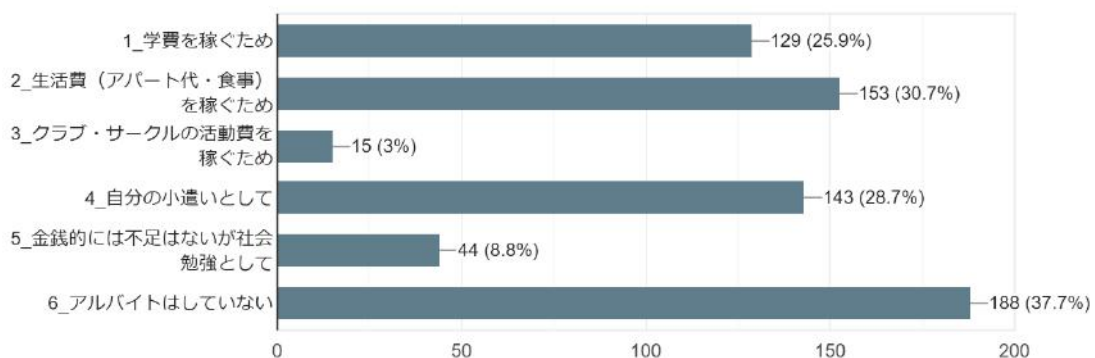

3. 大学や学科を決めるうえで、何を主に参考にしましたか（回答は2つ以内）

499件の回答

4. 本学に入学して、全体として満足していますか（回答は1つ）

499件の回答

5. 本学に入学して、満足している点は何ですか（回答は2つ以内）

499件の回答

6. 本学に入学して、不満な点は何ですか (回答は2つ以内)

499件の回答

9. 授業を受けて自分の学力・能力が高められたと感じますか (回答は1つ)

499件の回答

10. 授業に対するあなたの要望は (回答は2つ以内)

499件の回答

11. 授業で分からないときは、あなたはどのようにしていますか (回答は2つ以内)

499件の回答

1 2. あなたが求めている教師とは、どんな教師ですか (回答は2つ以内)

499件の回答

1 3. あなたは、どこから通学していますか (回答は1つ)

499件の回答

1 4. アルバイトはしていますか。その目的は (回答は2つ以内)

499件の回答

15. アルバイトを一週間に何日していますか (回答は1つ)
499件の回答

一日当たり何時間働きますか
499件の回答

16. 毎月の生活費（住居費・食事・光熱費など）はどうしていますか...該当はすべて)
499件の回答

17. あなたはクラブ・サークル活動に参加していますか (回答は1つ)
499件の回答