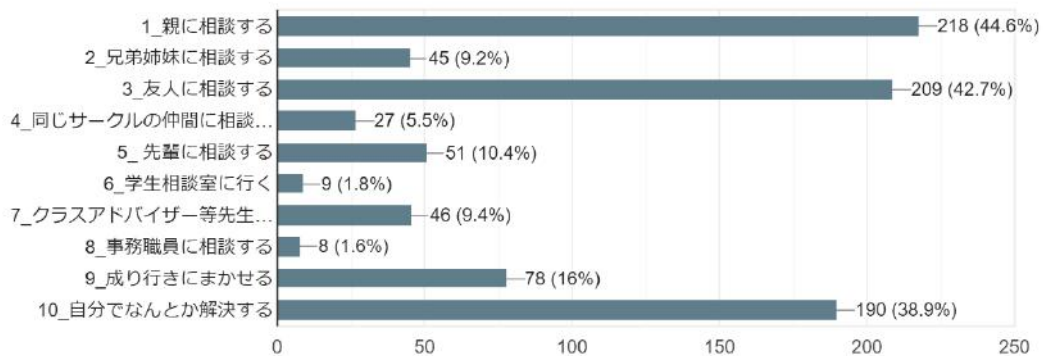

499 件の回答

本学の就職活動のサポートについて何か希望があれば記入してください。

13 件の回答

2 5. 本学の「面倒見のよい取り組み」で役立ったと感じるものは (複数回答可)

485 件の回答

26. あなたは現在、何か悩み事をもっていますか (複数回答可)

499 件の回答

27. あなたは悩みがある場合、どのように解決しますか (複数回答可)

489 件の回答

28. あなたは大学の、特にどういう点を改善・充実すべきだと思いますか (回答は2つ以内)

499 件の回答

29. 第一工大生として誇りを感じていますか (回答は1つ)

499件の回答

30. どんな大学生(社会人)になりたいですか (回答は2つ以内)

499件の回答