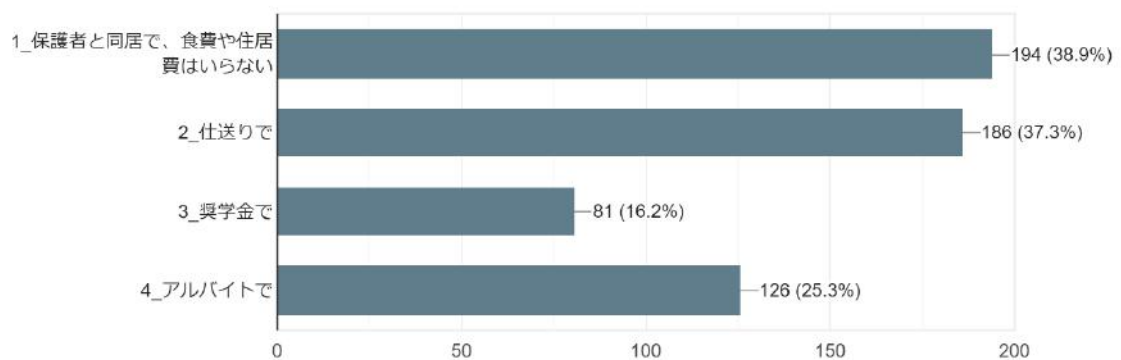

1 3. あなたは、どこから通学していますか (回答は1つ)

499件の回答

1 4. アルバイトはしていますか。その目的は (回答は2つ以内)

499件の回答

15. アルバイトを一週間に何日していますか (回答は1つ)
499件の回答

一日当たり何時間働きますか
499件の回答

16. 毎月の生活費（住居費・食事・光熱費など）はどうしていますか...該当はすべて)
499件の回答

17. あなたはクラブ・サークル活動に参加していますか (回答は1つ)
499件の回答

18. クラブ・サークル活動についてあなたの考えを聞かせてください (回答は2つ以内)
499件の回答

もしあれば入部したいサークル名は
40件の回答

19. 学園祭(結楓祭)についてあなたの考えを聞かせてください (回答は1つ)

499 件の回答

- 1_学生全員が企画等に参加すべきだと思う
- 2_学園祭には参加して楽しみたいと思う
- 3_他人がやるのはいいが、自分は参加しない
- 4_学園祭は実施しなくてよい