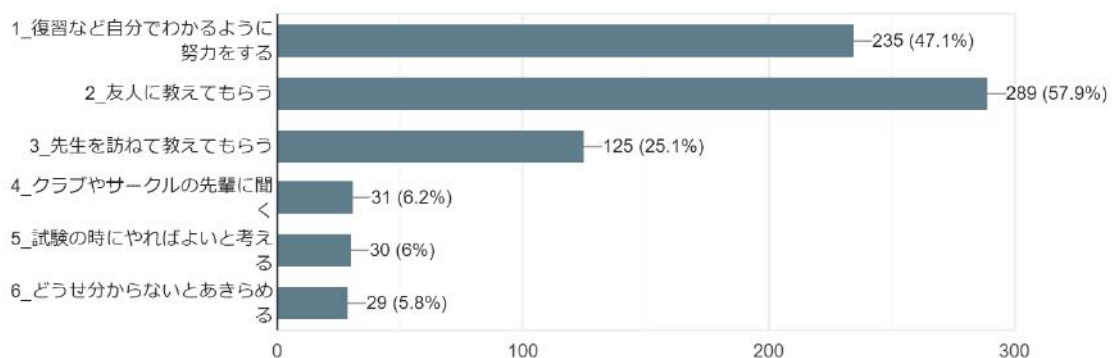

3. 大学や学科を決めるうえで、何を主に参考にしましたか（回答は2つ以内）

499件の回答

4. 本学に入学して、全体として満足していますか（回答は1つ）

499件の回答

5. 本学に入学して、満足している点は何ですか（回答は2つ以内）

499件の回答

6. 本学に入学して、不満な点は何ですか (回答は2つ以内)

499件の回答

9. 授業を受けて自分の学力・能力が高められたと感じますか (回答は1つ)

499件の回答

10. 授業に対するあなたの要望は (回答は2つ以内)

499件の回答

11. 授業で分からないときは、あなたはどのようにしていますか (回答は2つ以内)

499件の回答

1 2. あなたが求めている教師とは、どんな教師ですか (回答は2つ以内)

499件の回答

1 3. あなたは、どこから通学していますか (回答は1つ)

499件の回答

1 4. アルバイトはしていますか。その目的は (回答は2つ以内)

499件の回答

15. アルバイトを一週間に何日していますか (回答は1つ)
499件の回答

一日当たり何時間働きますか
499件の回答

16. 毎月の生活費（住居費・食事・光熱費など）はどうしていますか...該当はすべて)
499件の回答

17. あなたはクラブ・サークル活動に参加していますか (回答は1つ)
499件の回答