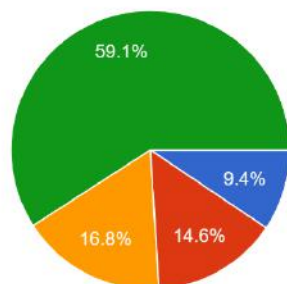

18. クラブ・サークル活動についてあなたの考えを聞かせてください (回答は2つ以内)
499件の回答

もしあれば入部したいサークル名は
40件の回答

19. 学園祭(結楓祭)についてあなたの考えを聞かせてください (回答は1つ)

499 件の回答

- 1_学生全員が企画等に参加すべきだと思う
- 2_学園祭には参加して楽しみたいと思う
- 3_他人がやるのはいいが、自分は参加しない
- 4_学園祭は実施しなくてよい

20. ボランティア活動について、あなたの考えを聞かせてください (回答は1つ)

499 件の回答

- 1_機会があれば積極的に参加したい
- 2_活動したいがどうしたらよいか分からない
- 3_アルバイトのほうが自分には大事だ
- 4_勉強で時間的な余裕が無い
- 5_部活動で忙しい
- 6_就職や社会勉強になるので行っている

21. 図書館の利用回数について答えてください (回答は1つ)

499 件の回答