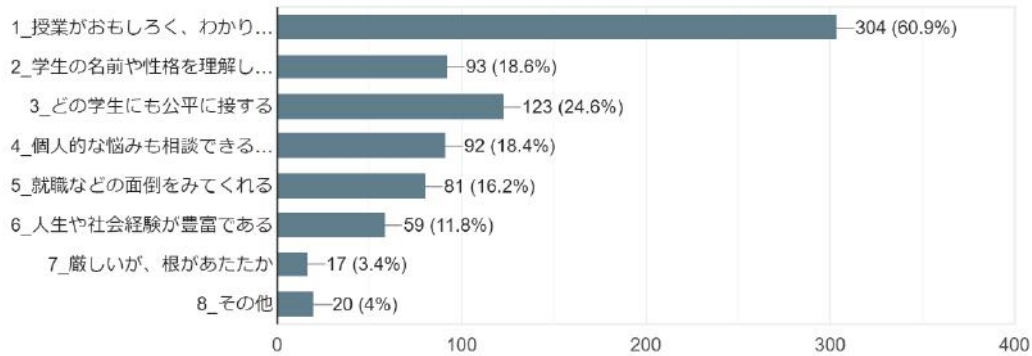

9. 授業を受けて自分の学力・能力が高められたと感じますか (回答は1つ)

499件の回答

10. 授業に対するあなたの要望は (回答は2つ以内)

499件の回答

11. 授業で分からないときは、あなたはどのようにしていますか (回答は2つ以内)

499件の回答

1 2. あなたが求めている教師とは、どんな教師ですか (回答は2つ以内)

499件の回答

1 3. あなたは、どこから通学していますか (回答は1つ)

499件の回答

1 4. アルバイトはしていますか。その目的は (回答は2つ以内)

499件の回答

15. アルバイトを一週間に何日していますか (回答は1つ)
499件の回答

一日当たり何時間働きますか
499件の回答

16. 毎月の生活費（住居費・食事・光熱費など）はどうしていますか...該当はすべて)
499件の回答

17. あなたはクラブ・サークル活動に参加していますか (回答は1つ)
499件の回答