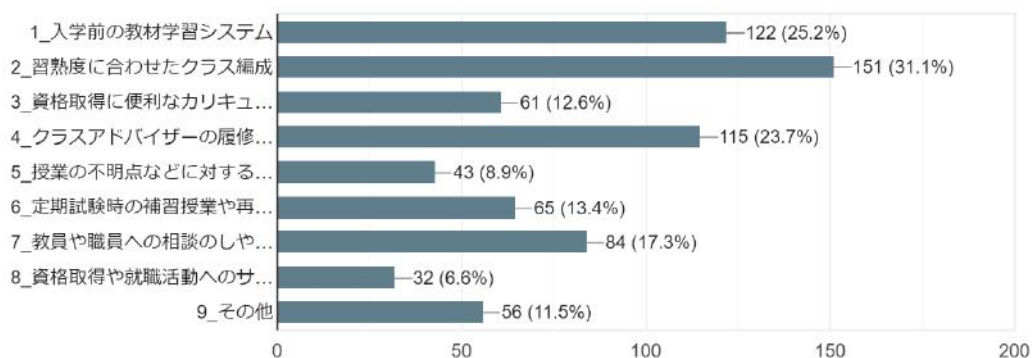

499 件の回答

本学の就職活動のサポートについて何か希望があれば記入してください。

13 件の回答

2 5. 本学の「面倒見のよい取り組み」で役立ったと感じるものは (複数回答可)

485 件の回答

26. あなたは現在、何か悩み事をもっていますか (複数回答可)

499 件の回答

27. あなたは悩みがある場合、どのように解決しますか (複数回答可)