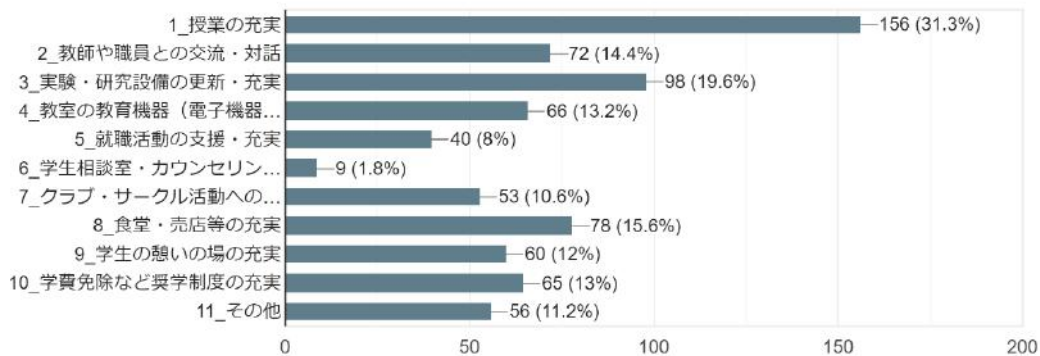

28. あなたは大学の、特にどういう点を改善・充実すべきだと思いますか (回答は2つ以内)

499 件の回答