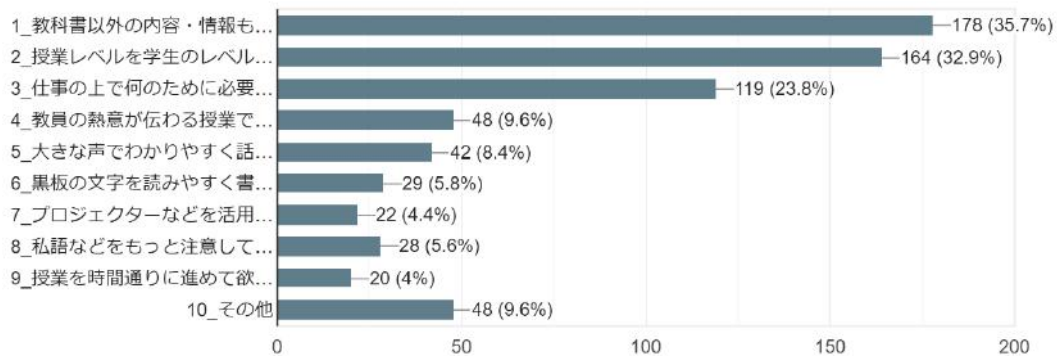

10. 授業に対するあなたの要望は (回答は2つ以内)

499件の回答