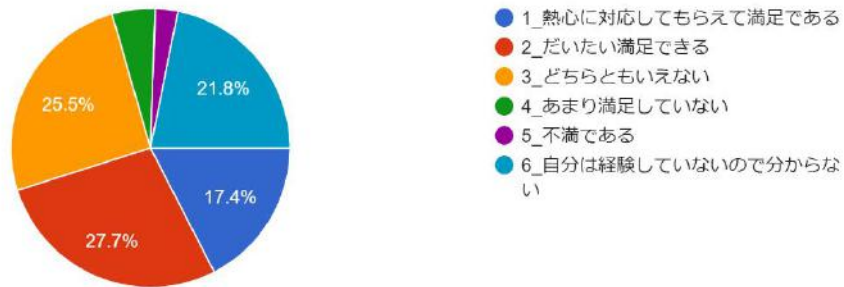

- 1_ほとんど毎日
- 2_週に1,2回は利用
- 3_月に1,2回程度
- 4_ほとんど利用していない

2.2. 図書館を利用する目的は何ですか (回答は2つ以内)

499件の回答

2.3. 本学の資格取得のサポートについてどう思いますか (回答は1つ)

499件の回答

本学の資格取得のサポートについて何か希望があれば記入してください。

26件の回答

2 4. 本学の就職活動のサポートについてどう思いますか (回答は1つ)