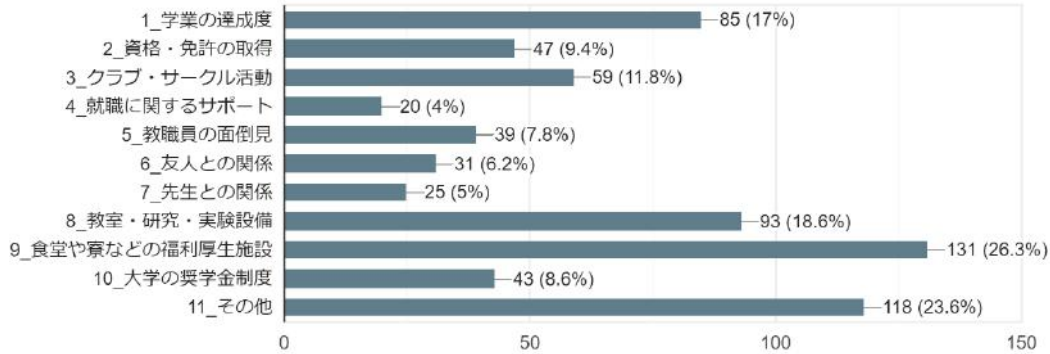

499 件の回答

- 男
- 女

入試試験形態を選択してください。

499 件の回答

1. 本学に入学した理由は何ですか。(回答は3つ以内)

499 件の回答

2. 学科を選択した理由は何ですか。(回答は2つ以内)

499 件の回答

3. 大学や学科を決めるうえで、何を主に参考にしましたか（回答は2つ以内）

499件の回答

4. 本学に入学して、全体として満足していますか（回答は1つ）

499件の回答

5. 本学に入学して、満足している点は何ですか（回答は2つ以内）

499件の回答

6. 本学に入学して、不満な点は何ですか (回答は2つ以内)

499件の回答

7. あなたが今、一番情熱を持ち取り組んでいるものは何ですか (回答は2つ以内)

499件の回答

8. 将来の目標は、はっきりしていますか (回答は1つ)

499件の回答

- 1_卒業したらやりたい仕事、職業がはっきりしており、それに向かって現在...
- 2_やりたい仕事や職業はあるが、本当に自分にふさわしいのかまだ迷いがある
- 3_自分の個性は分かっているつもりだが、自分のやりたい仕事や職業はまだ...
- 4_自分の個性も、やりたい仕事や職業も分からず迷っている。
- 5_将来のことをまだ真剣に考えたことがない。