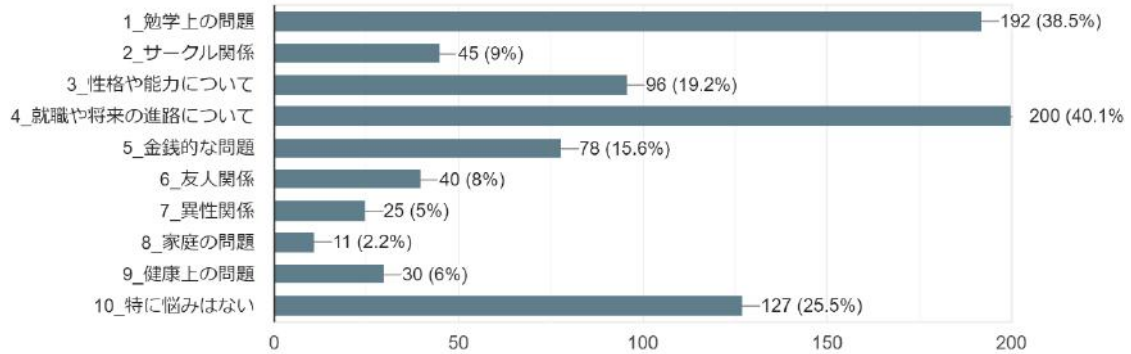

499 件の回答

本学の就職活動のサポートについて何か希望があれば記入してください。

13 件の回答

2 5. 本学の「面倒見のよい取り組み」で役立ったと感じるものは (複数回答可)

485 件の回答

26. あなたは現在、何か悩み事をもっていますか (複数回答可)

499 件の回答

27. あなたは悩みがある場合、どのように解決しますか (複数回答可)