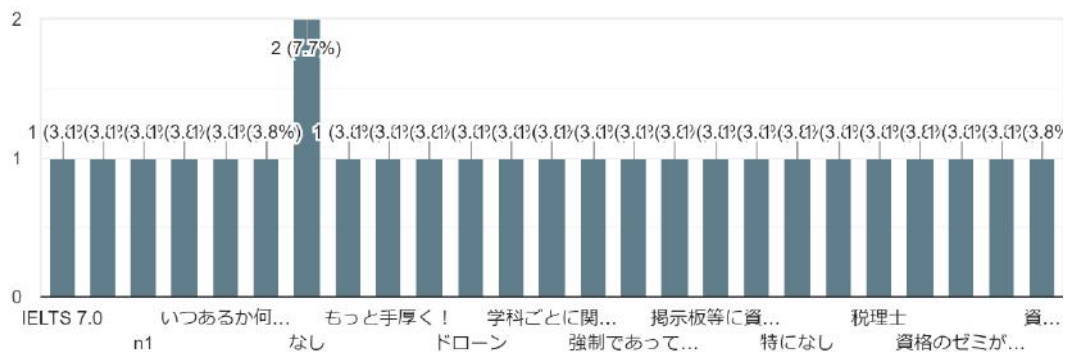

- 1_ほとんど毎日
- 2_週に1,2回は利用
- 3_月に1,2回程度
- 4_ほとんど利用していない

2.2. 図書館を利用する目的は何ですか (回答は2つ以内)

499件の回答

2.3. 本学の資格取得のサポートについてどう思いますか (回答は1つ)

499件の回答

本学の資格取得のサポートについて何か希望があれば記入してください。

26件の回答

2 4. 本学の就職活動のサポートについてどう思いますか (回答は1つ)