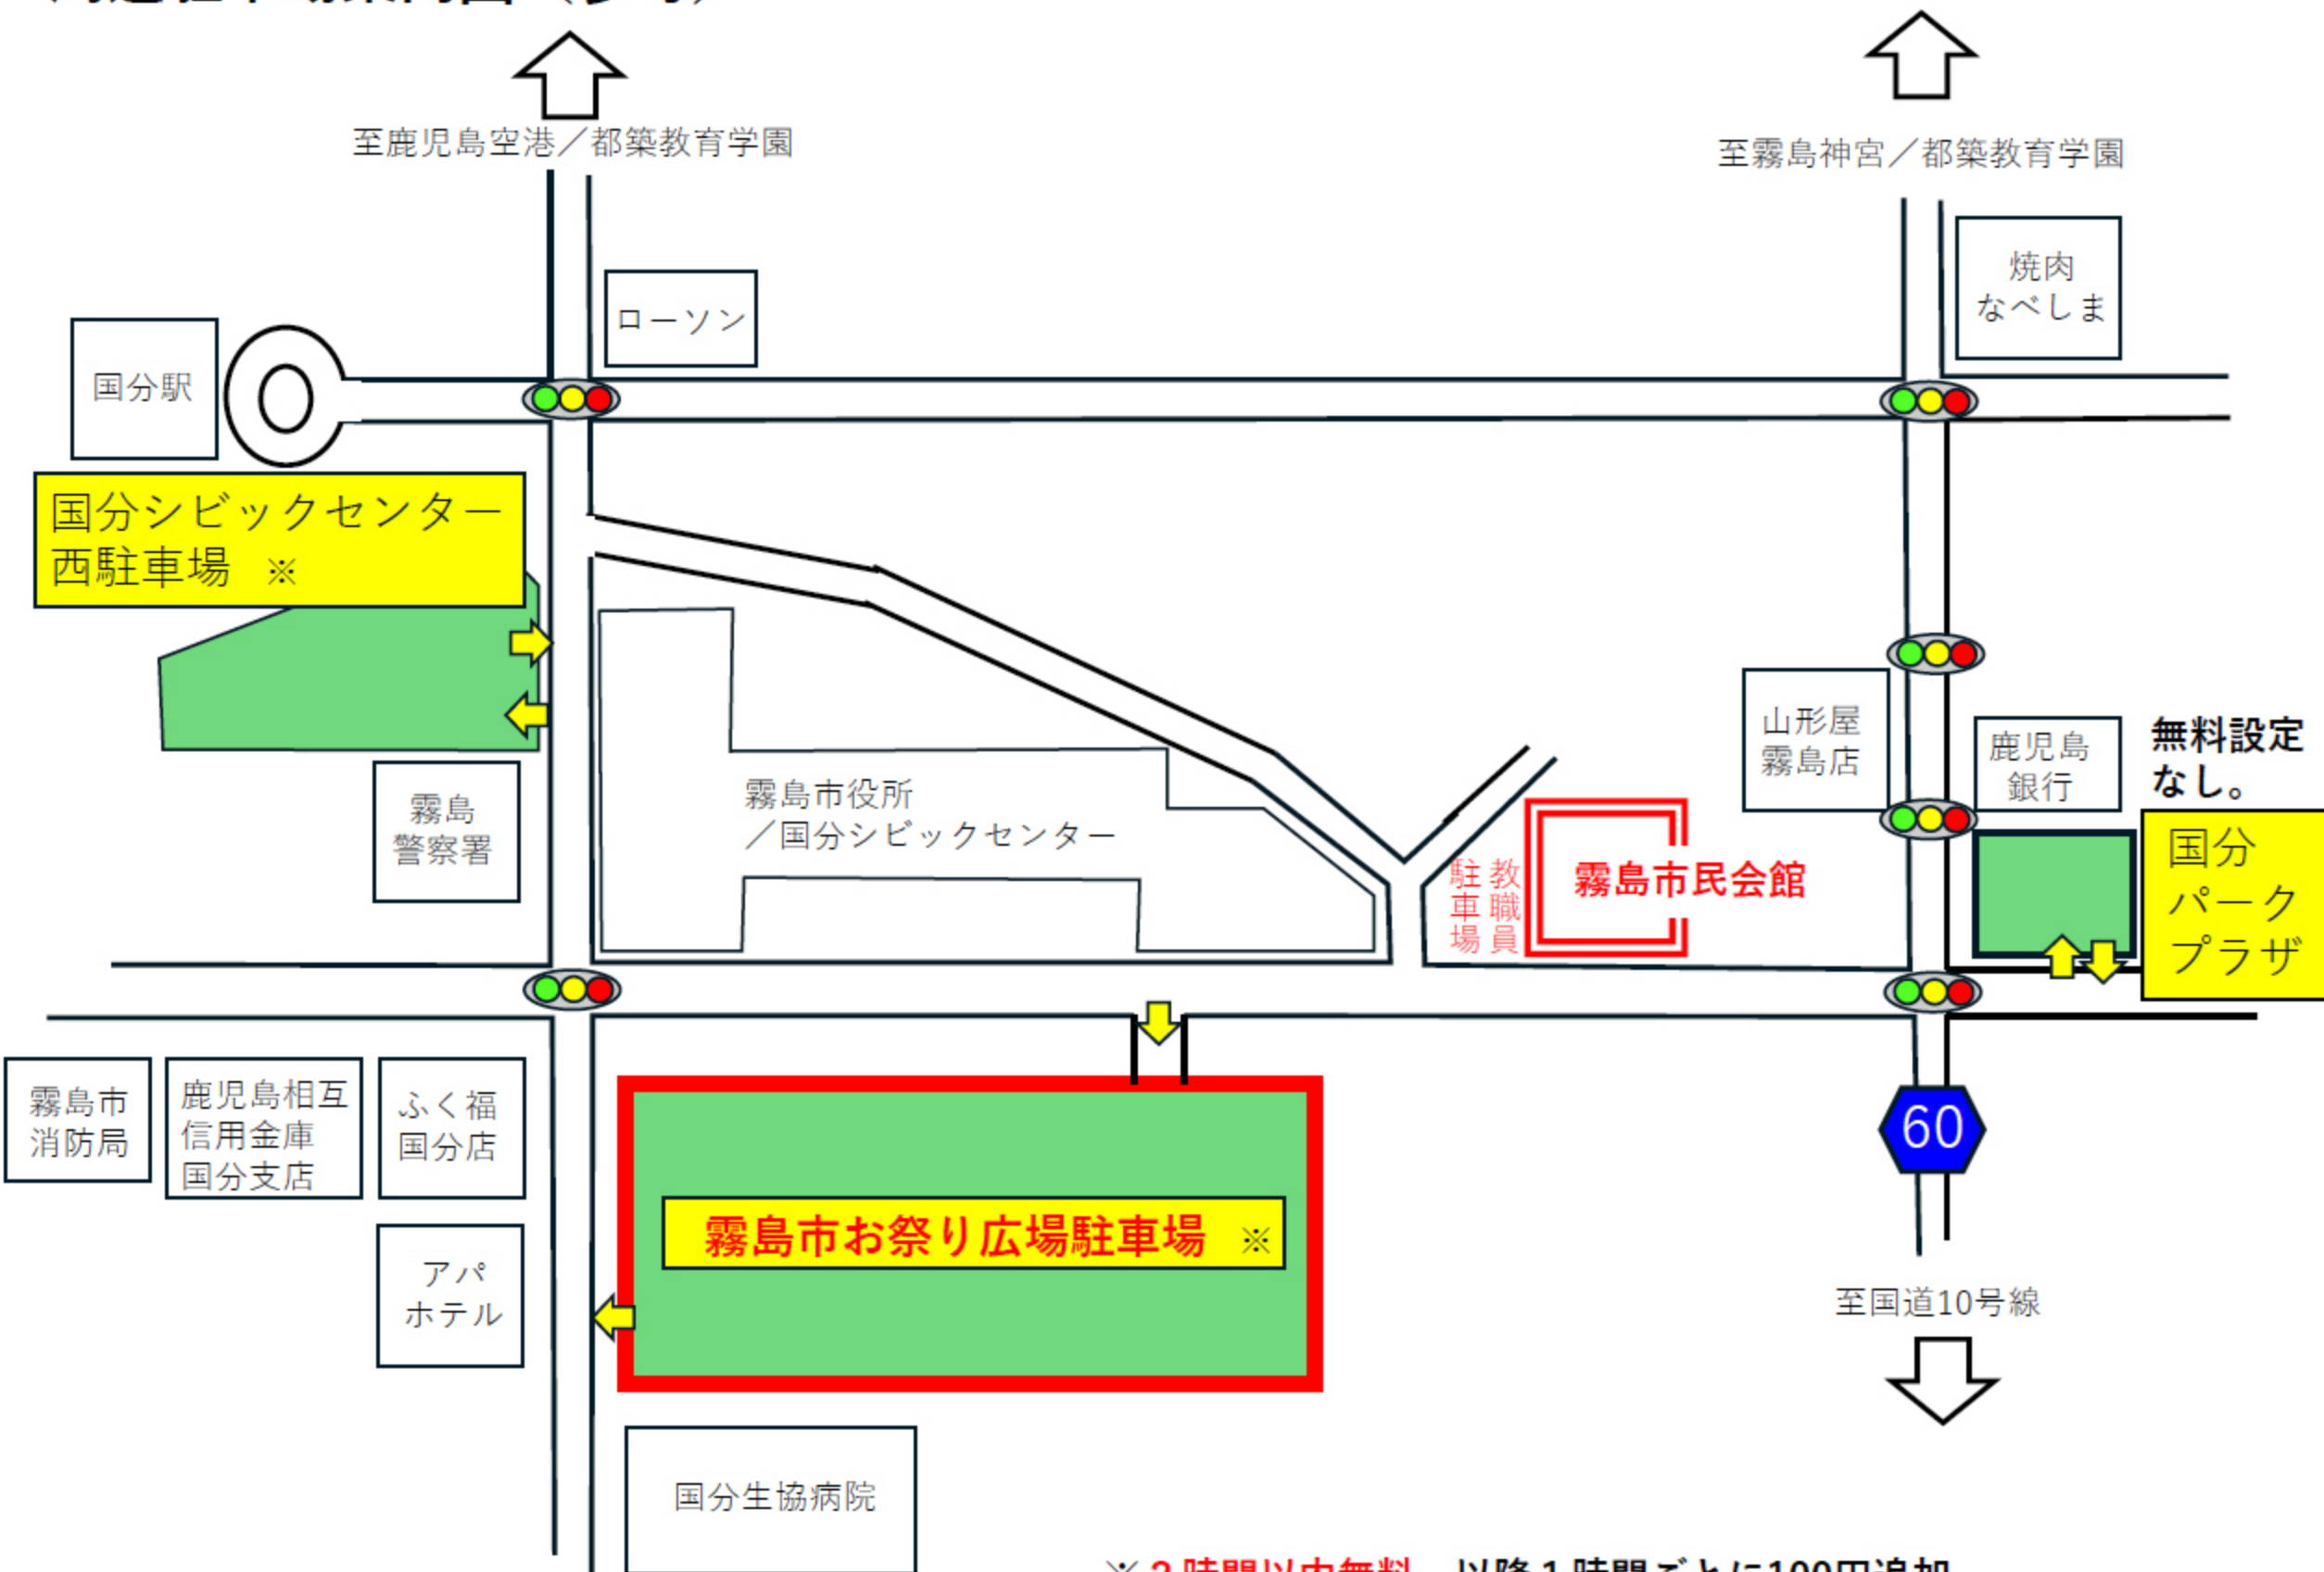

周辺駐車場案内図 (参考)

※ 2時間以内無料、以降1時間ごとに100円追加
(土日祝は無料)