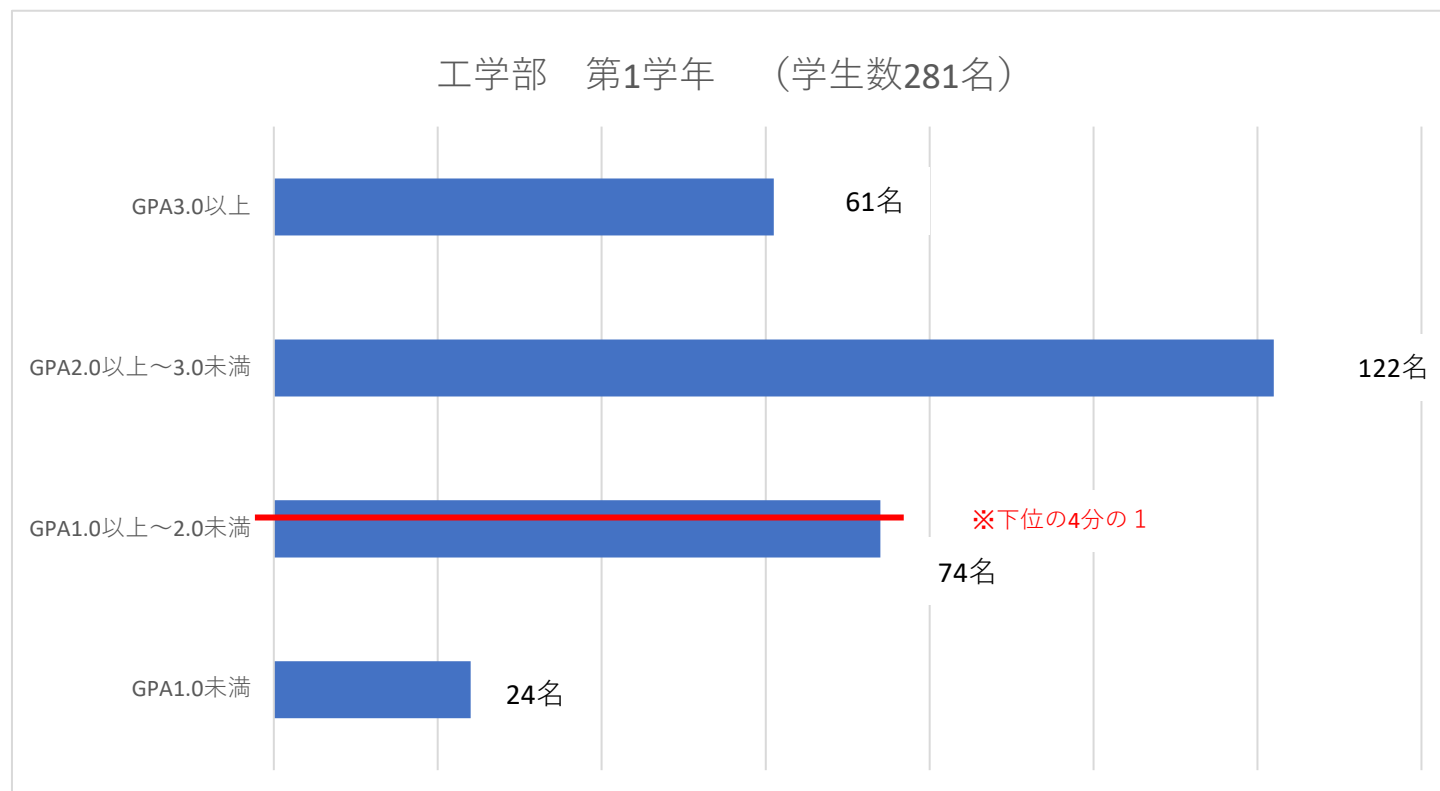

客観的な指標に基づく成績管理の分布状況を示す資料

第一工科大学

2024年度1学年のGPA分布表

航空工学部 第1学年 (学生数42名)

※下位4分の1 : GPA 3.21以下 (11名)

工学部 第1学年 (学生数281名)

※下位4分の1 : GPA 1.72以下 (70名)