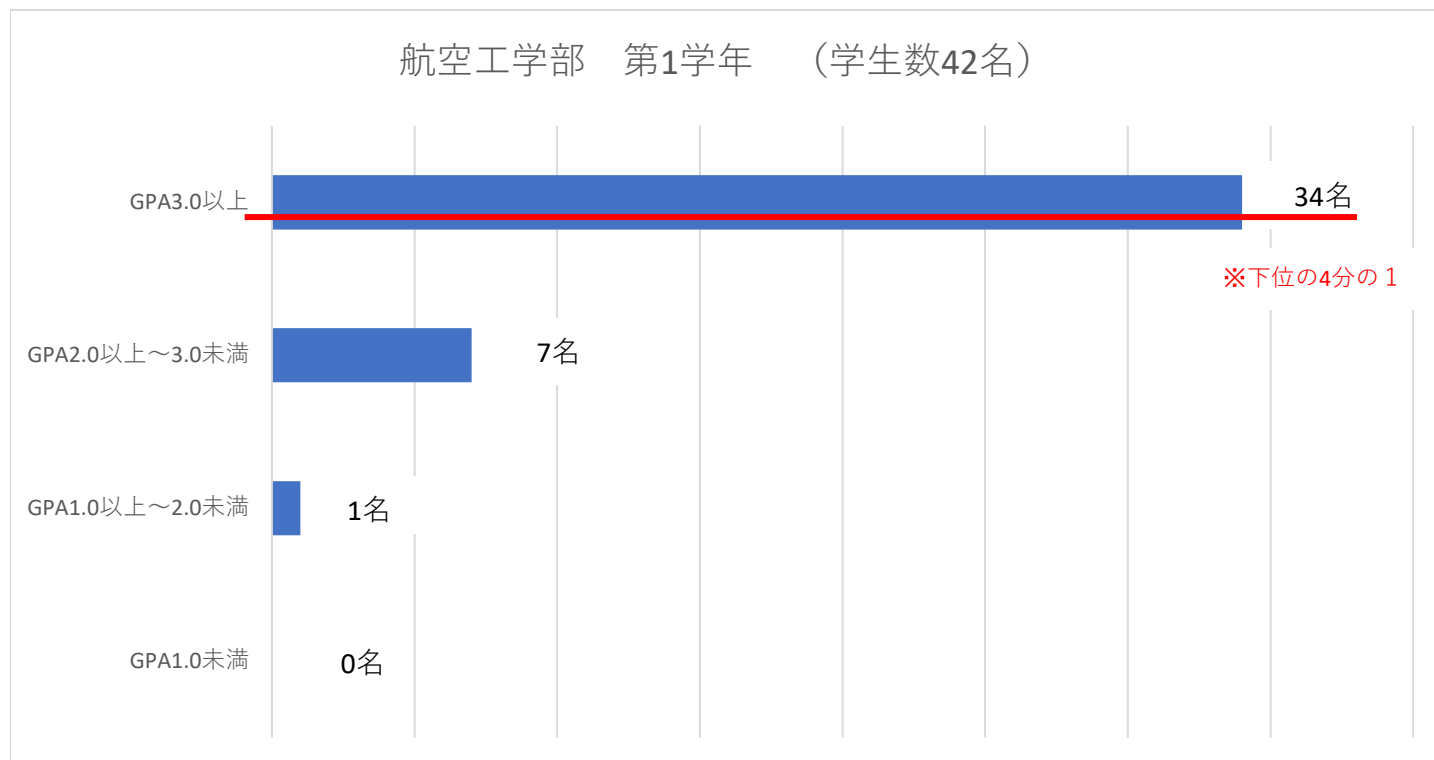

客観的な指標に基づく成績管理の分布状況を示す資料

第一工科大学

2024年度1学年のGPA分布表

航空工学部 第1学年 (学生数42名)

※下位4分の1 : GPA 3.21以下 (11名)

工学部 第1学年 (学生数281名)

※下位4分の1 : GPA 1.72以下 (70名)